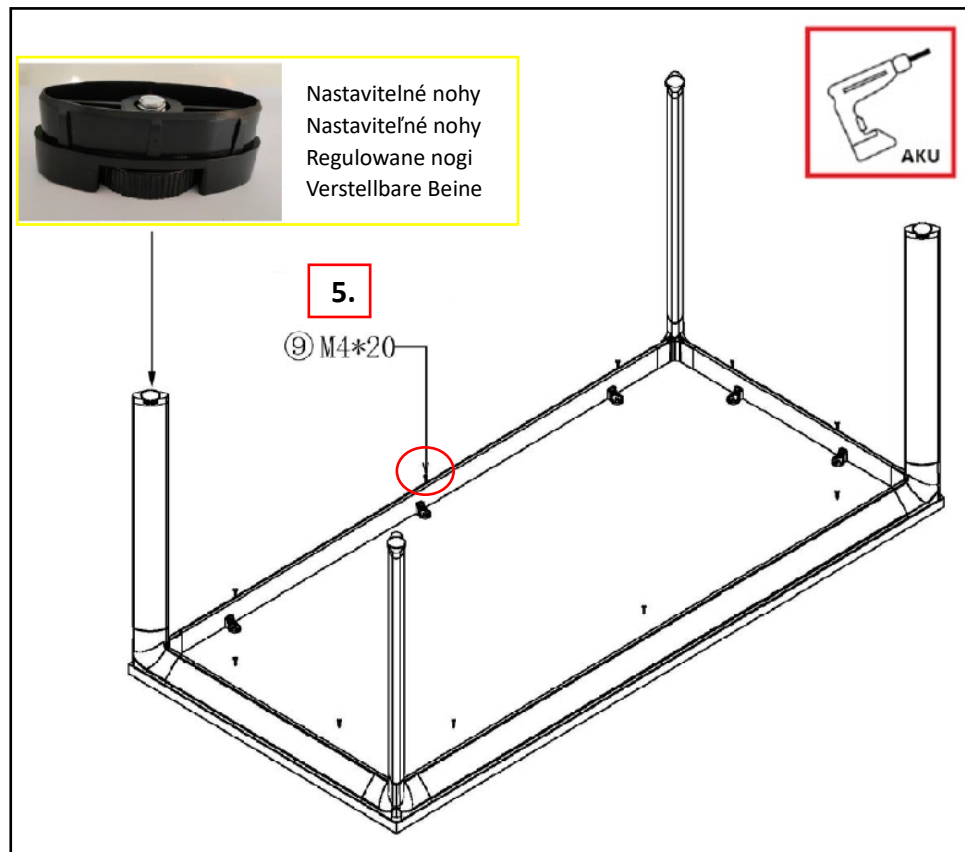

INVITATION

1600x800, 1800x800, 2000x1000

(1) 4x	(2) 4x	(3) 4x	(4) A - 2x	(5) B - 2x
M8*40		M6*16	M4*20	
(6) 16x	(7) 10x	(8) 10x	(9) 10x	

(CZ) Před začátkem montáže si přečtete **celý návod**.

(SK) Pred začiatkom montáže si prečítajte **celý návod**.

(PL) Przed rozpoczęciem montażu przeczytaj **całą instrukcję**.

(DE) Lesen Sie **die gesamte Anleitung**, bevor Sie mit der Montage beginnen.

(CZ) Na desce nejsou předvrtané díry! Všechny šrouby dotahujte ručně!

(SK) Na doske nie sú predvrtané diery! Všetky skrutky doťahujte ručne!

(PL) Na desce nie ma wstępnie wywierconych otworów! Dokręcić wszystkie śruby ręcznie!

(DE) Auf der Platte gibt es keine vorgebohrten Löcher! Alle Schrauben handfest anziehen!