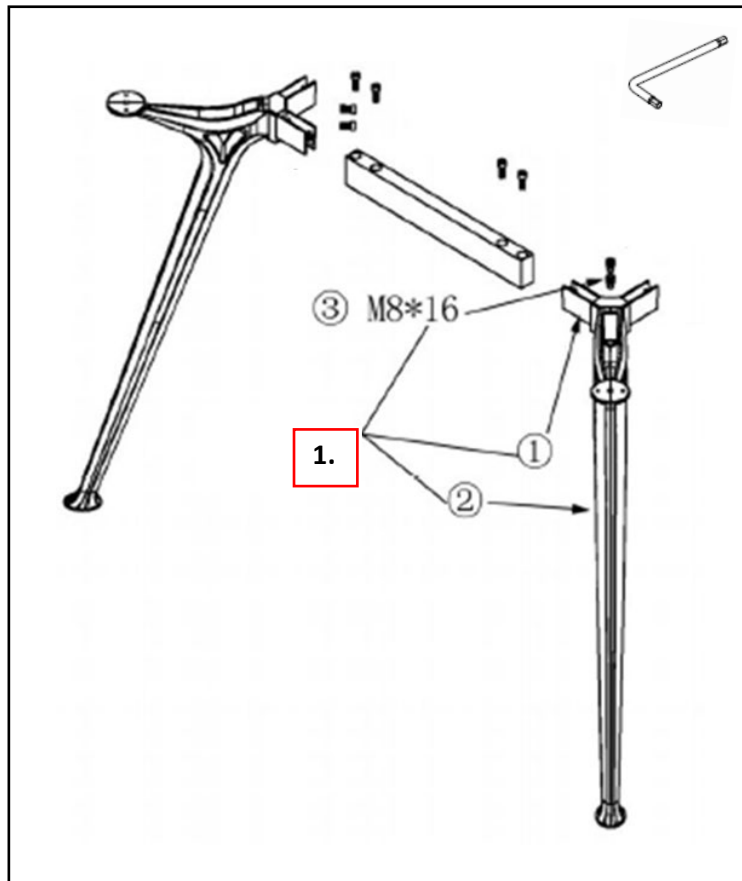

ALFA

1600x800, 2000x900

(1) 4x	(2) 4x	(3) 8x M8*16	(4) 8x
(5) A - 2x	(6) B - 2x	(7) 16x M8*20	(8) 14x M4*16

(CZ) Před začátkem montáže si přečtete **celý návod**.

(SK) Pred začiatkom montáže si prečítajte **celý návod**.

(PL) Przed rozpoczęciem montażu przeczytaj **całą instrukcję**.

(DE) Lesen Sie **die gesamte Anleitung**, bevor Sie mit der Montage beginnen.

(CZ) Na desce nejsou předvrtané díry! Všechny šrouby dotahujte ručně!

(SK) Na doske nie sú predvrtané diery! Všetky skrutky doťahujte ručne!

(PL) Na desce nie ma wstępnie wywierconych otworów! Dokręcić wszystkie śruby ręcznie!

(DE) Auf der Platte gibt es keine vorgebohrten Löcher! Alle Schrauben handfest anziehen!