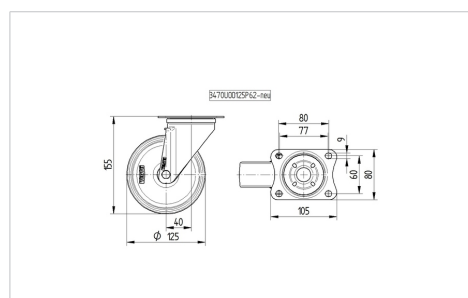

### Technické údaje

Průměr kolečka	125 mm
Šířka kola	40 mm
Šířka kolečka	75 mm
Velikost plotny	105 x 80 mm
Rozteč děr	80/77 x 60 mm
Průměr děr	9 mm
Hlava kolečka-Ø	75 mm
Vyosení	40 mm
Přesah kolečka	205 mm
Stavební výška	155 mm
Teplota	- 20 / + 80 °C
Standard	EN 12532
Hmotnost	0.958 kg
Poloměr otáčení	102.5 mm
Tvrдость běhounu	Shore A 63
Dynamická nosnost	250 kg
Statická nosnost	500 kg

### Dimensions