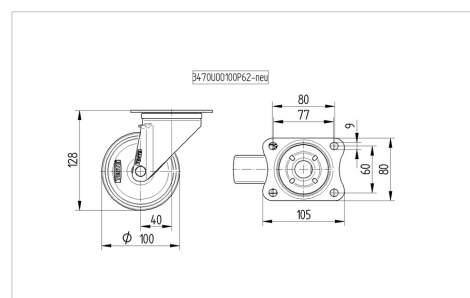

### Technické údaje

Průměr kolečka	100 mm
Šířka kola	34 mm
Šířka kolečka	75 mm
Velikost plotny	105 x 80 mm
Rozteč děr	80/77 x 60 mm
Průměr děr	9 mm
Hlava kolečka-Ø	75 mm
Vyosení	40 mm
Přesah kolečka	180 mm
Stavební výška	128 mm
Teplota	- 20 / + 80 °C
Standard	EN 12532
Hmotnost	0.81 kg
Poloměr otáčení	90 mm
Tvrdość běhounu	Shore A 63
Dynamická nosnost	160 kg
Statická nosnost	320 kg

### Dimensions