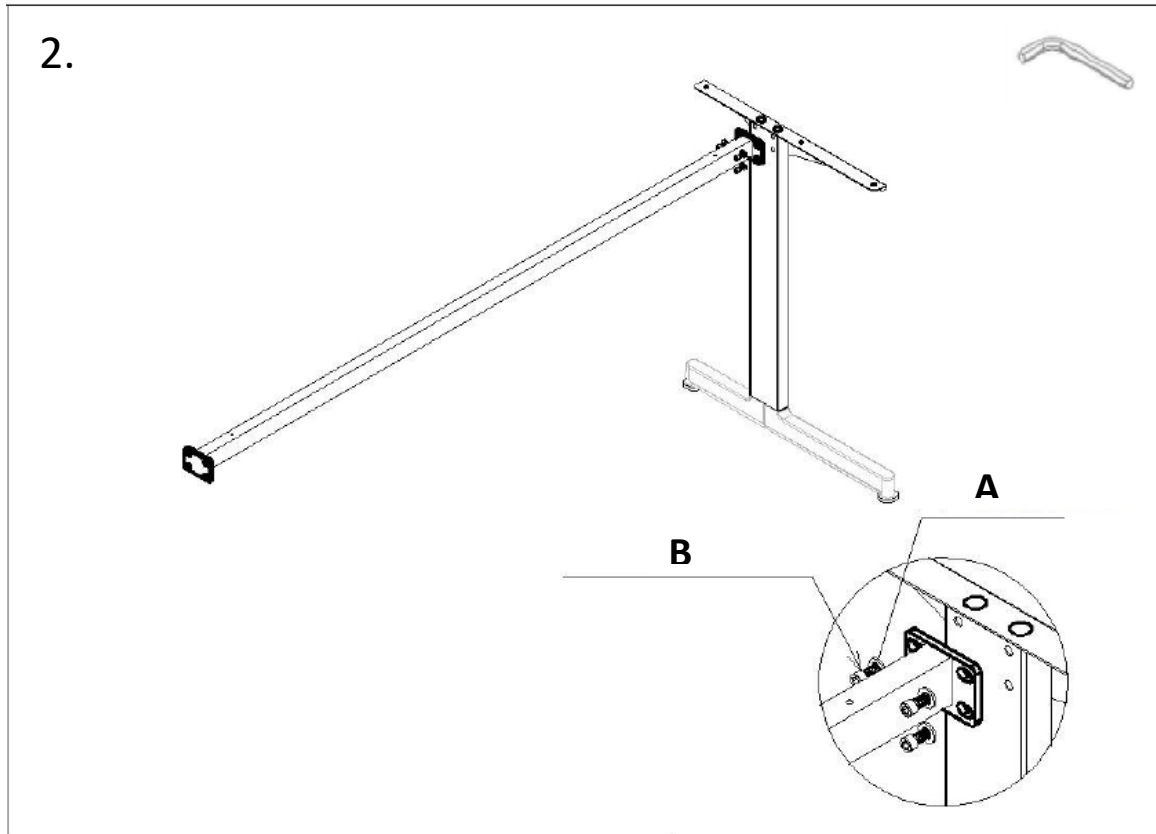

938182-938217

		 M3,5*16 (607221)
A (8x)	B (8x)	C (1x)

CZ: Před začátkem montáže si přečtete **celý návod**.

SK: Pred začiatkom montáže si prečítajte **celý návod**.

PL: Przed rozpoczęciem montażu przeczytaj **całą instrukcję**.

DE: Lesen Sie **die gesamte Anleitung**, bevor Sie mit der Montage beginnen.

CZ: Na desce nejsou předvrtané díry! Pro montáž použijte vruty **M3,5*16** z montážního balíčku **607221**. Všechny šrouby dotahujte ručně!

SK: Na doske nie sú predvrtané diery! Na montáž použijte skrutky **M3,5*16** z montážneho balíčka **607221**. Všetky skrutky doťahujte ručne!

PL: Na desce nie ma wstępnie wywierconych otworów! Do montażu użyj śrub **M3,5*16** z pakietu montażowego **607221**. Dokręć wszystkie śruby ręcznie!

DE: Auf der Platte gibt es keine vorgebohrten Löcher! Zur Montage verwenden Sie die Schrauben **M3,5*16** aus dem Montagepaket **607221**. Alle Schrauben handfest anziehen!