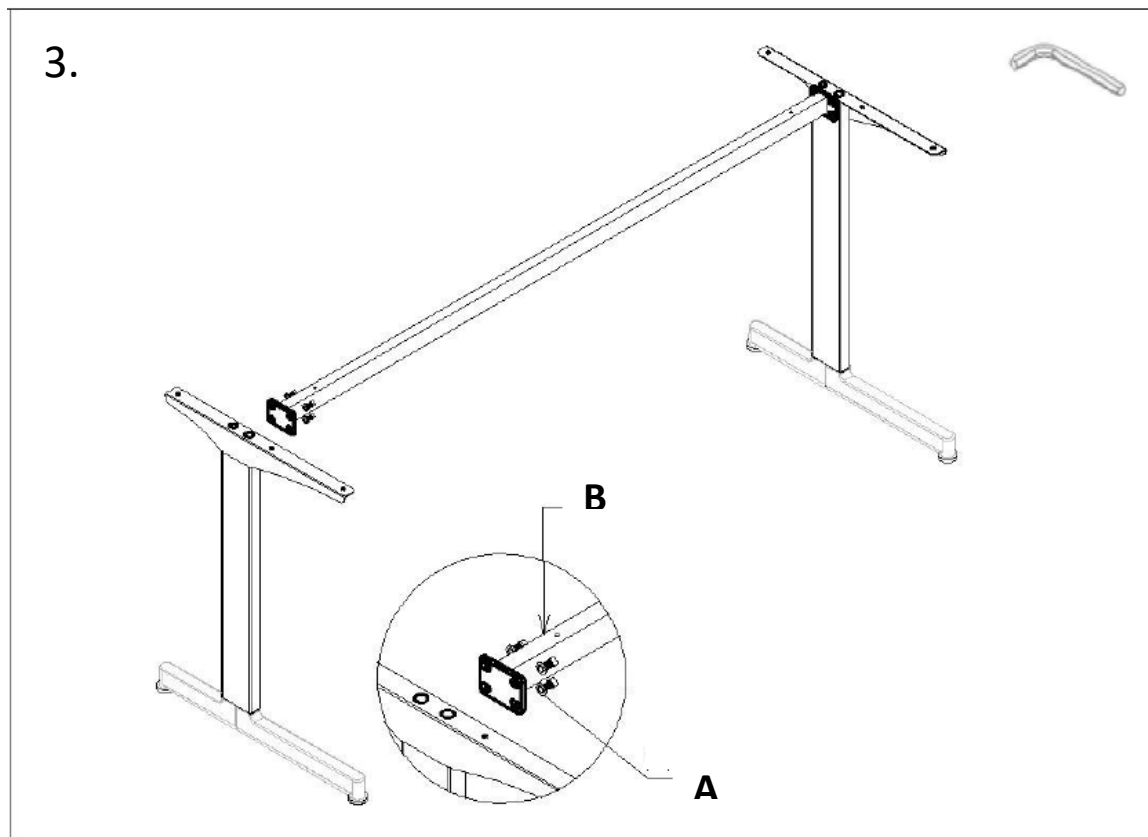

938182-938217

		 M3,5*16 (607221)
A (8x)	B (8x)	C (1x)

CZ: Před začátkem montáže si přečtete **celý návod**.

SK: Pred začiatkom montáže si prečítajte **celý návod**.

PL: Przed rozpoczęciem montażu przeczytaj **całą instrukcję**.

DE: Lesen Sie **die gesamte Anleitung**, bevor Sie mit der Montage beginnen.

CZ: Na desce nejsou předvrtané díry! Pro montáž použijte vruty **M3,5*16** z montážního balíčku **607221**. Všechny šrouby dotahujte ručně!

SK: Na doske nie sú predvrtané diery! Na montáž použijte skrutky **M3,5*16** z montážneho balíčka **607221**. Všetky skrutky doťahujte ručne!

PL: Na desce nie ma wstępnie wywierconych otworów! Do montażu użyj śrub **M3,5*16** z pakietu montażowego **607221**. Dokręć wszystkie śruby ręcznie!

DE: Auf der Platte gibt es keine vorgebohrten Löcher! Zur Montage verwenden Sie die Schrauben **M3,5*16** aus dem Montagepaket **607221**. Alle Schrauben handfest anziehen!