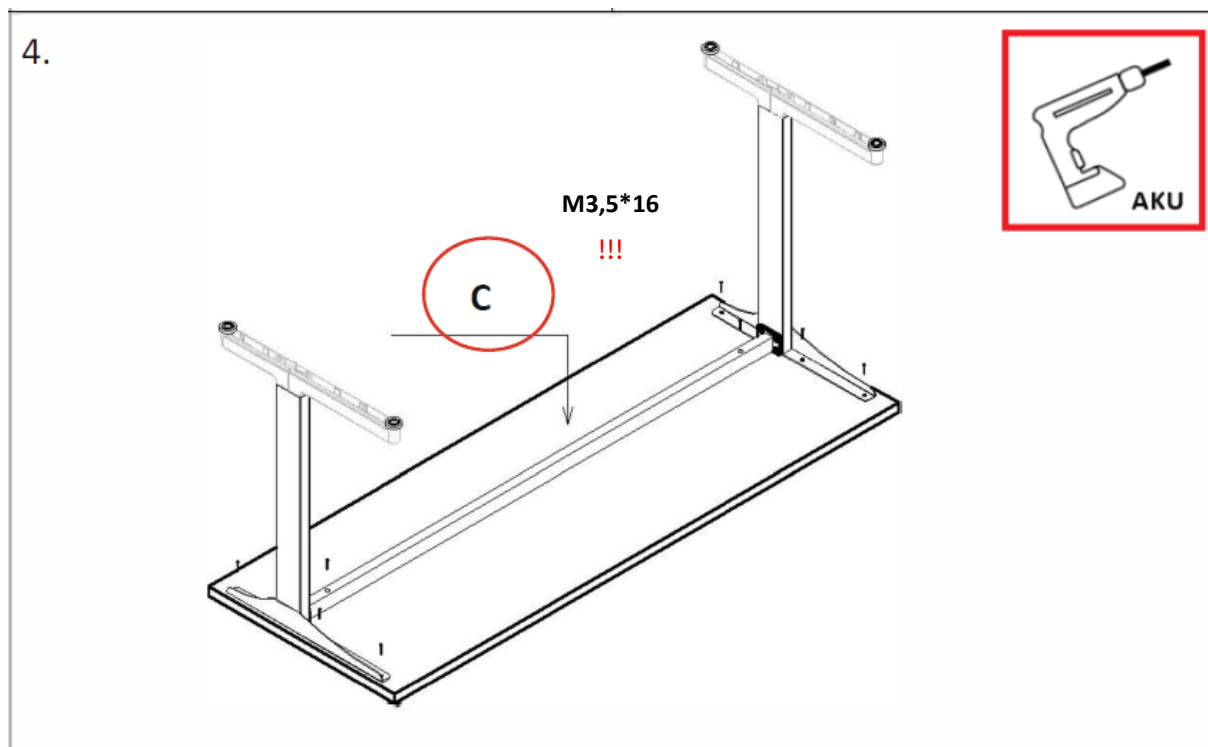

938182-938217

		 M3,5*16 (607221)
A (8x)	B (8x)	C (1x)

CZ: Před začátkem montáže si přečtete **celý návod**.

SK: Pred začiatkom montáže si prečítajte **celý návod**.

PL: Przed rozpoczęciem montażu przeczytaj **całą instrukcję**.

DE: Lesen Sie **die gesamte Anleitung**, bevor Sie mit der Montage beginnen.

CZ: Na desce nejsou předvrtané díry! Pro montáž použijte vruty **M3,5*16** z montážního balíčku **607221**. Všechny šrouby dotahujte ručně!

SK: Na doske nie sú predvrtané diery! Na montáž použijte skrutky **M3,5*16** z montážneho balíčka **607221**. Všetky skrutky doťahujte ručne!

PL: Na desce nie ma wstępnie wywierconych otworów! Do montażu użyj śrub **M3,5*16** z pakietu montażowego **607221**. Dokręć wszystkie śruby ręcznie!

DE: Auf der Platte gibt es keine vorgebohrten Löcher! Zur Montage verwenden Sie die Schrauben **M3,5*16** aus dem Montagepaket **607221**. Alle Schrauben handfest anziehen!