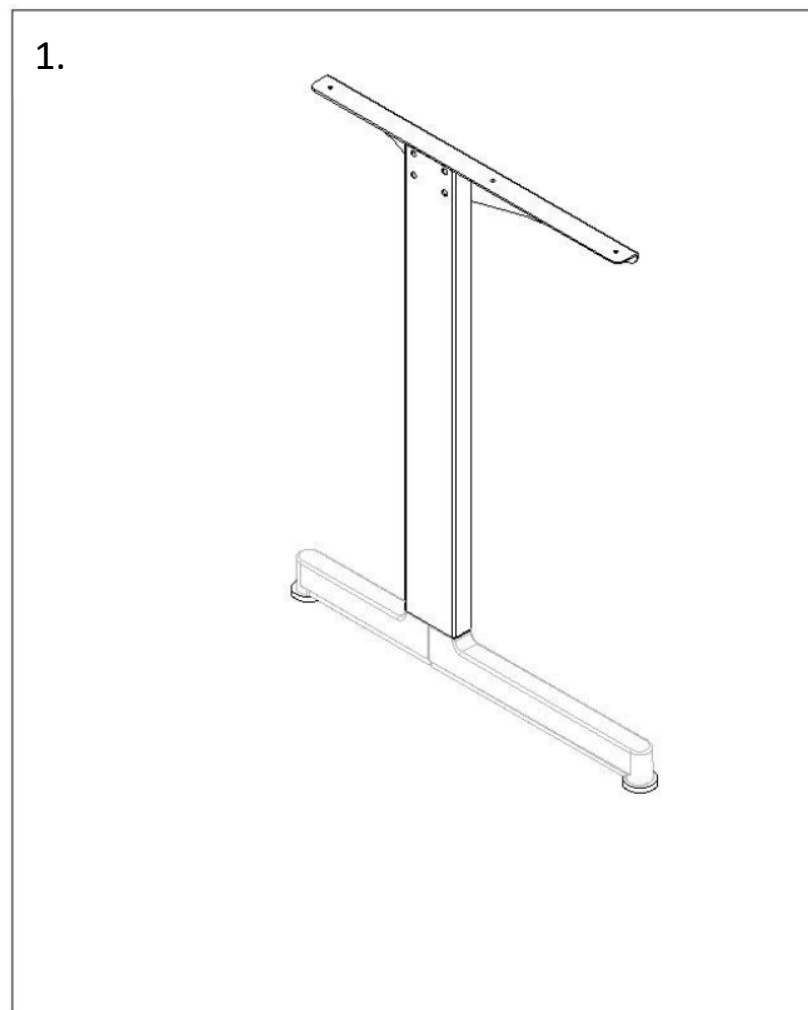

938182-938217

		 M3,5*16 (607221)
A (8x)	B (8x)	C (1x)

CZ: Před začátkem montáže si přečtete **celý návod**.

SK: Pred začiatkom montáže si prečítajte **celý návod**.

PL: Przed rozpoczęciem montażu przeczytaj **całą instrukcję**.

DE: Lesen Sie **die gesamte Anleitung**, bevor Sie mit der Montage beginnen.

CZ: Na desce nejsou předvrtané díry! Pro montáž použijte vruty **M3,5*16** z montážního balíčku **607221**. Všechny šrouby dotahujte ručně!

SK: Na doske nie sú predvrtané diery! Na montáž použijte skrutky **M3,5*16** z montážneho balíčka **607221**. Všetky skrutky doťahujte ručne!

PL: Na desce nie ma wstępnie wywierconych otworów! Do montażu użyj śrub **M3,5*16** z pakietu montażowego **607221**. Dokręć wszystkie śruby ręcznie!

DE: Auf der Platte gibt es keine vorgebohrten Löcher! Zur Montage verwenden Sie die Schrauben **M3,5*16** aus dem Montagepaket **607221**. Alle Schrauben handfest anziehen!