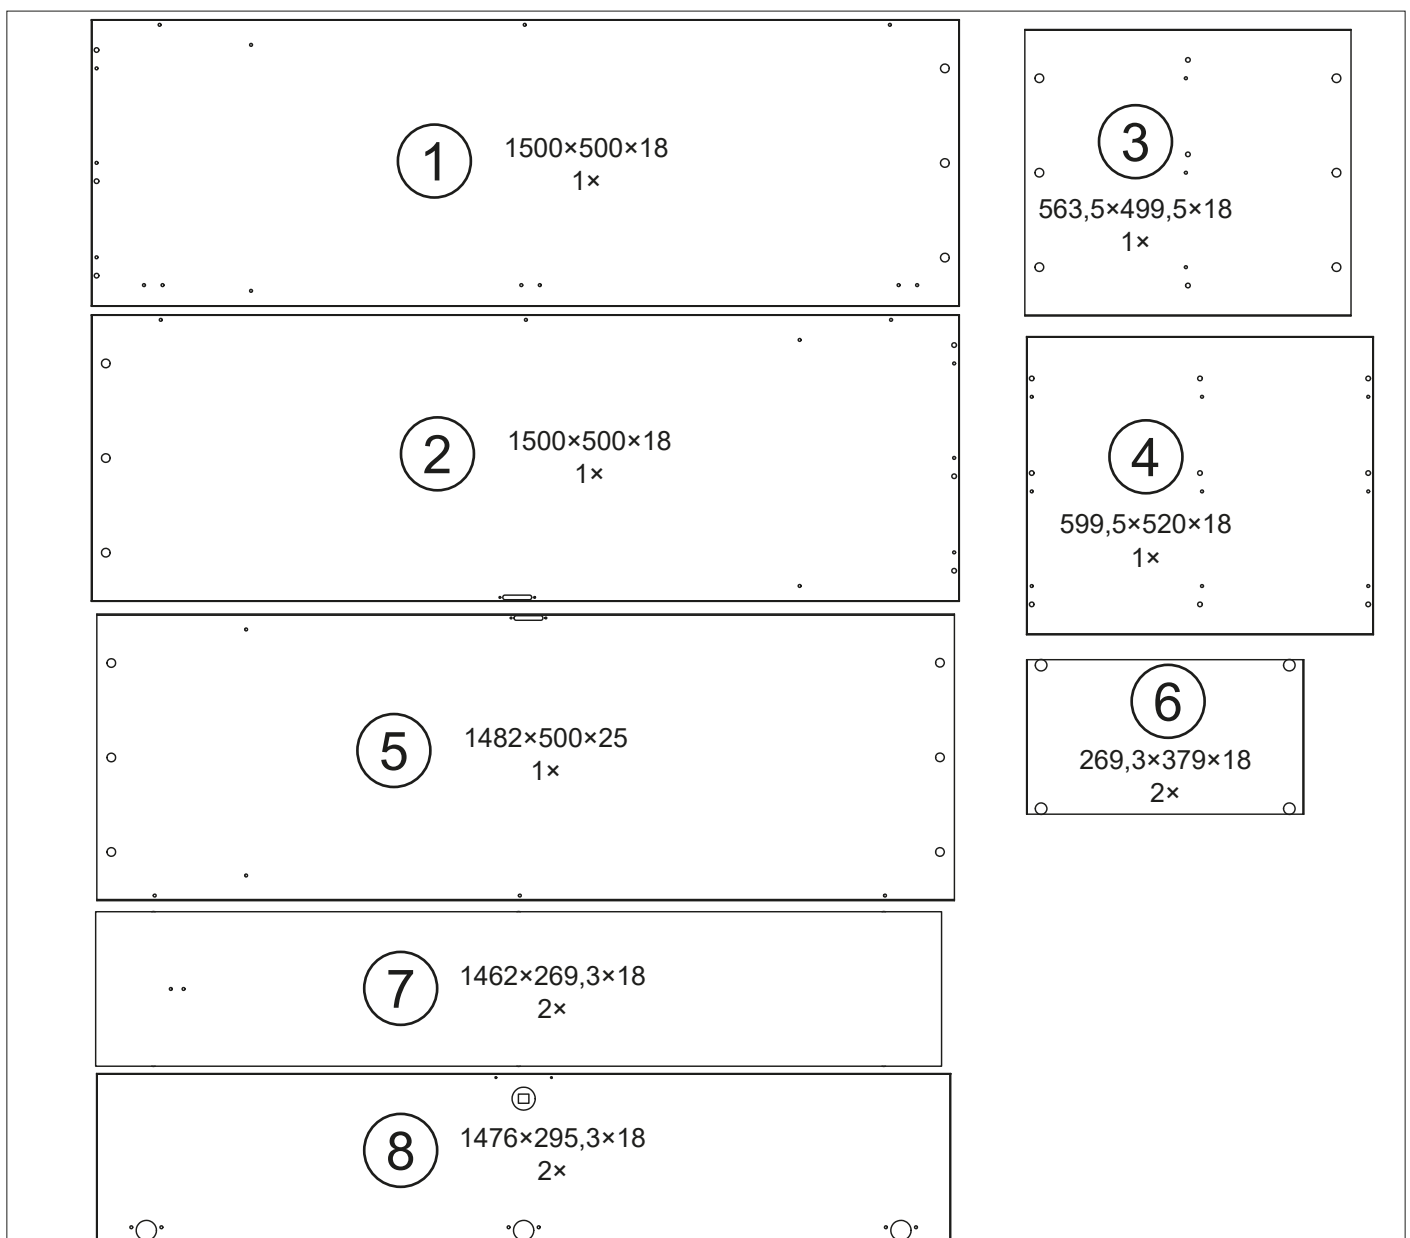

Ø8 × 35		Ø8 × 24			Ø3,5 × 16		
A 6×	B 6×	C 6×	D 6×	E 2×	F 16×	G 3×	H 6×
							
	Ø3,5 × 16						
I 6×	J 8×	K 20×	L 20×	M 2×	N 2×		

1

2

3

5

6

1

2

3

1	4x	Noha lavičky	Noha lavičky	Noga ławki	Bankbein
2	1x	Rám lavičky	Rám lavičky	Rama ławki	Bankrahmen
3	4x	Podložka 10,2	Podložka 10,2	Podkładka 10,2	Unterlegscheibe 10,2
4	4x	Matice M10	Matica M10	Nakrętka M10	Mutter M10
5	4x	Vrut 4x50	Skrutka 4x50	Wkręt 4x50	Schraube 4x50
6	4x	Vrut 5x20	Skrutka 5x20	Wkręt 5x20	Schraube 5x20
7	4x	Zátka plastová	Zátka plastová	Zaślepka plastikowa	Kunststoffkappe
8	1x	Sedák	Sedák	Siedzisko	Sitzfläche