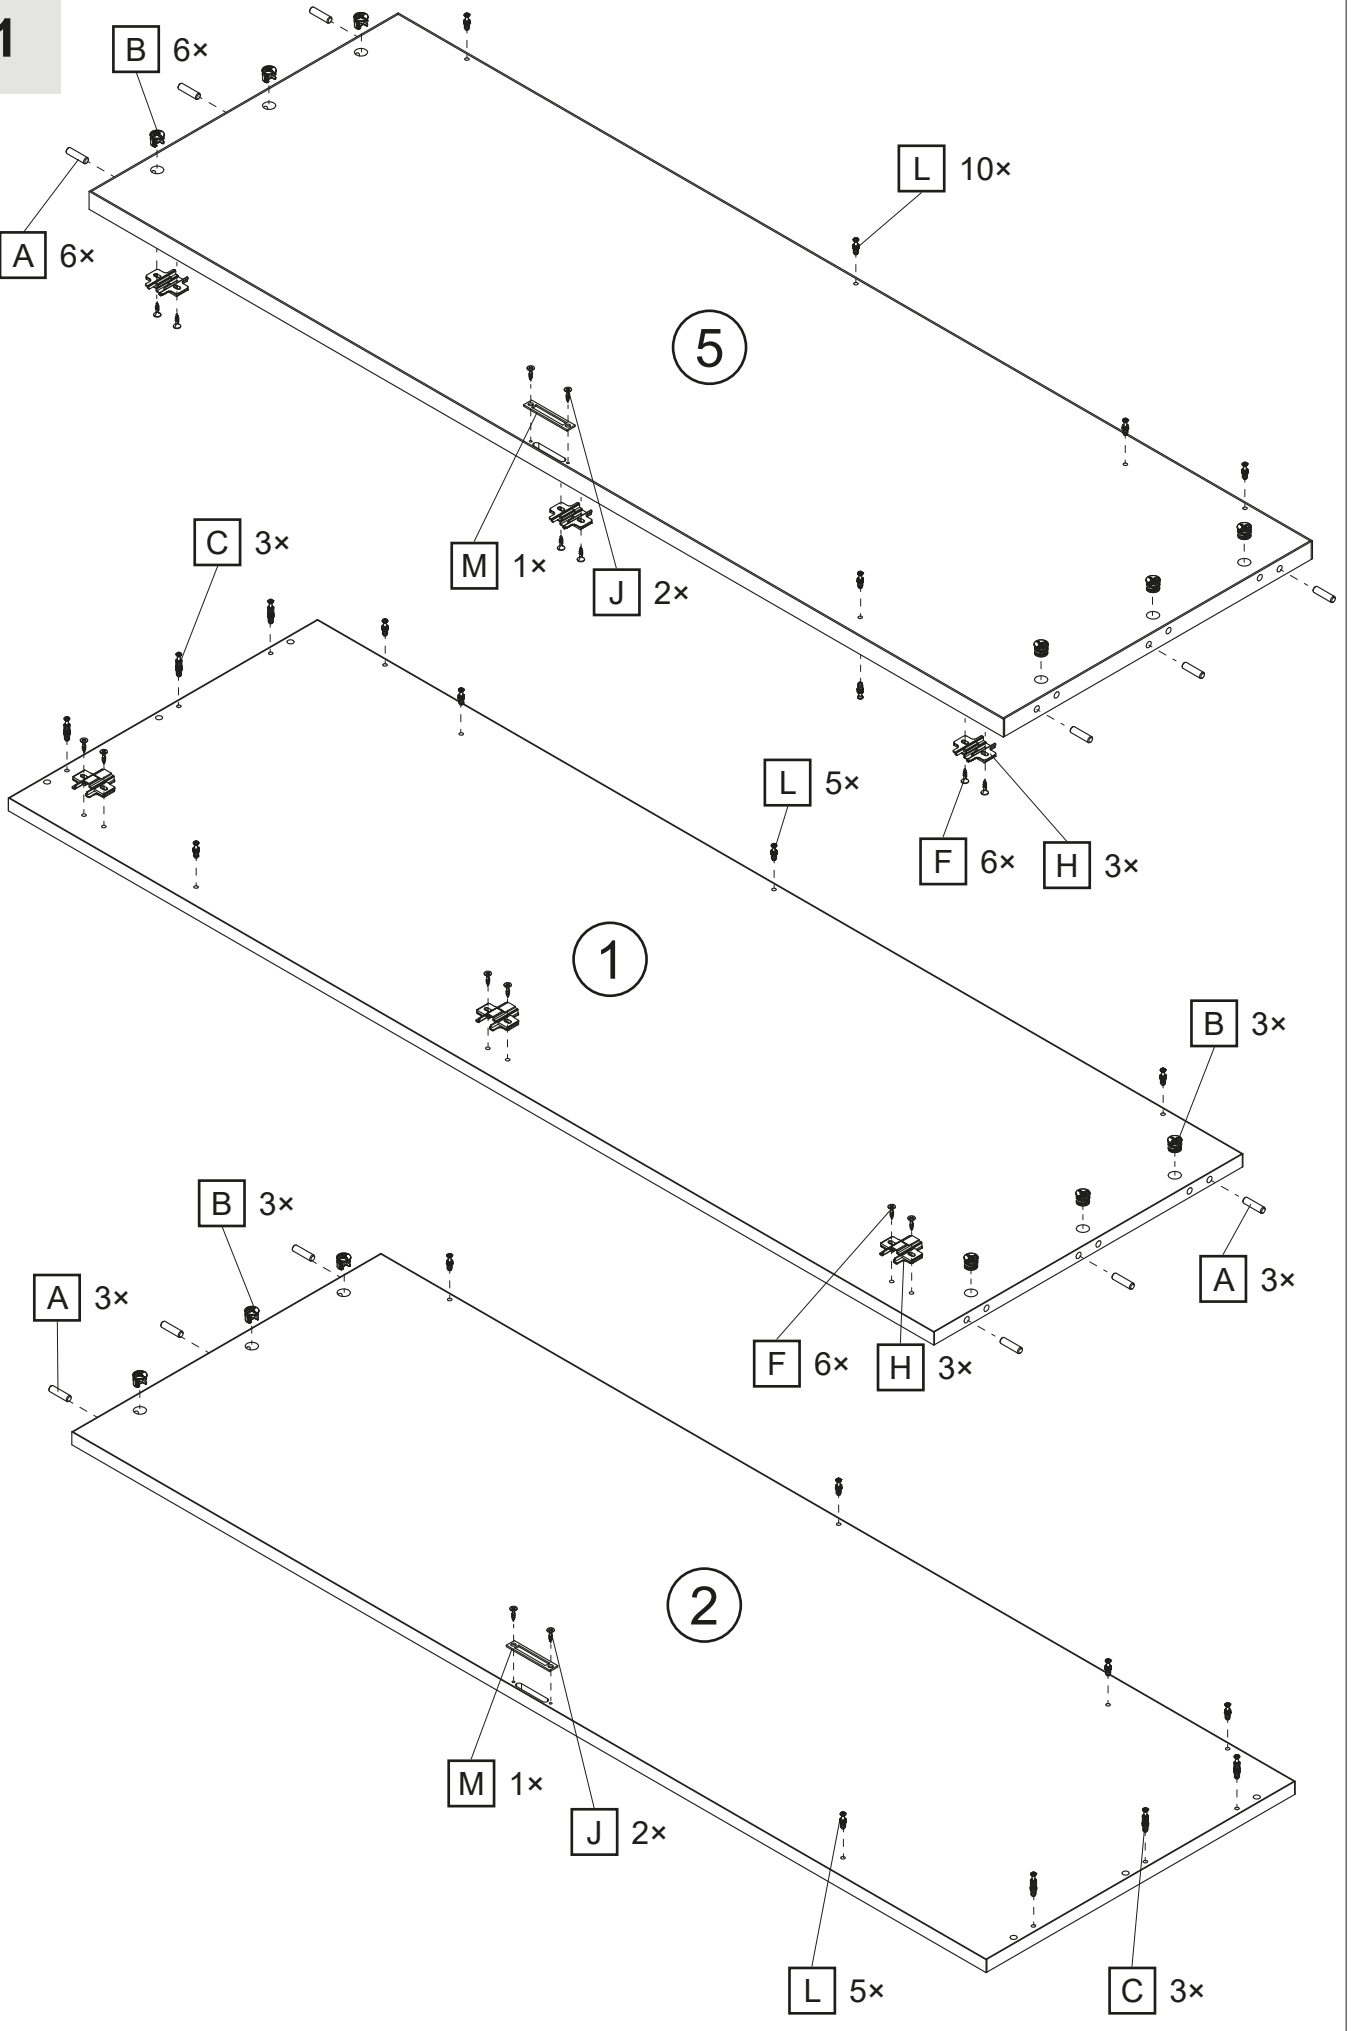

Ø8 × 35		Ø8 × 24			Ø3,5 × 16		
A 6×	B 6×	C 6×	D 6×	E 2×	F 16×	G 3×	H 6×
							
	Ø3,5 × 16						
I 6×	J 8×	K 20×	L 20×	M 2×	N 2×		

1

2

3

5

6

1

2

3

1	4x	Noha lavičky	Noha lavičky	Noga ławki	Bankbein
2	1x	Rám lavičky	Rám lavičky	Rama ławki	Bankrahmen
3	4x	Podložka 10,2	Podložka 10,2	Podkładka 10,2	Unterlegscheibe 10,2
4	4x	Matice M10	Matica M10	Nakrętka M10	Mutter M10
5	4x	Vrut 4x50	Skrutka 4x50	Wkręt 4x50	Schraube 4x50
6	4x	Vrut 5x20	Skrutka 5x20	Wkręt 5x20	Schraube 5x20
7	4x	Zátka plastová	Zátka plastová	Zaślepka plastikowa	Kunststoffkappe
8	1x	Sedák	Sedák	Siedzisko	Sitzfläche