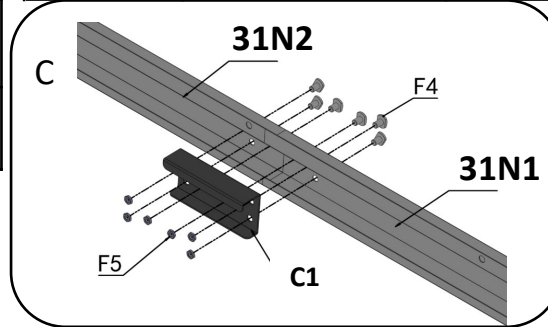

GE slouží k připojení skleníku k zemi. Podkladem musí být rovná betonová nebo dřevěná podlaha.

31N1		1x
31N2		1x
31E1		2x
31E2		2x

31S1		1x
31S2		1x

F4		28x
F5		28x
C1		4x
C2		4x

A16		1x
F4		4x
F5		4x

A1		4x
F4		8x
F5		8x

Upozornění: Při montáži **A1** je konec se dvěma otvory nahoře.

A7		2x
A8		2x
C5		2x
C4		2x
F4		16x
F5		16x

F4		4x
F5		4x

A4		14x
F4		42x
F5		28x

Vložte dvě F4 do A4.

F4		16x
F5		24x
A30		8x

F4		12x
F5		12x
A9		1x
A10		1x
C5		1x
C3		1x