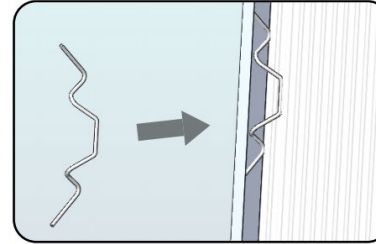

P3		12x
P14		4x
B3		152x