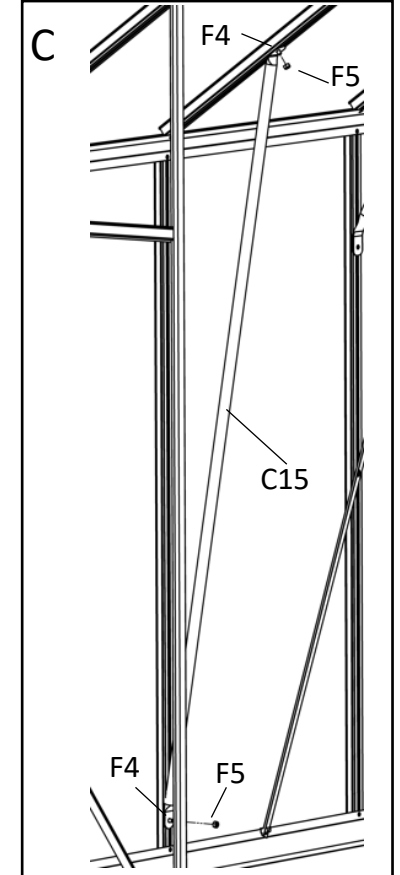

DOPORUČENÍ

Pro snazší nastavení polohy jednotlivých dílů v průběhu montáže šrouby pevně neutahujte. Všechny šrouby by měly být pevně utaženy až v posledním kroku montáže. Na rám, kde se spoje dotýkají a kde se rám dotýká krytu, doporučujeme nalepit nebo přidat pěnu/gumu. Prodlouží to životnost krytu.

F4		12x
F5		12x
A15L		1x

A12		1x
C10		2x
A15R		1x

F4		4x
F5		4x
A35L		1x

A35R		1x
------	---	----

F4		6x
F5		6x
A13		2x

F4		4x
F5		4x

A25		2x
A28		2x

F4		44x
F5		24x

A6		14x
----	---	-----

Vložte dvě **F4** do **A6**.

Vložte tři **F4** do **A6**.

F4		42x
F5		42x
C13		7x
C14		8x
C15		6x

F4		8x
F5		8x
F7		8x

A22		4x
B2		4x

F4		18x
F5		18x
A31		4x
A37		4x

A11		4x
-----	---	----

A18		2x
F9		8x

A17		2x
A19		2x
F9		16x

B3		48x
P12		4x

F4		4x
F5		8x
A20		1x

S2		4x
F3		8x
F10		8x
F8		8x

S1		4x
F2		8x
B4		2x

F4		2x
F5		4x
F6		2x

R4		2x
A14		2x