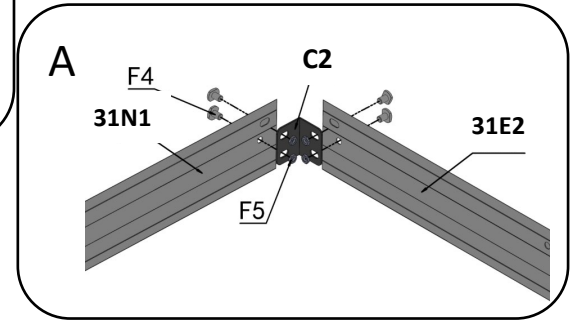

GE slouží k připojení skleníku k zemi. Podkladem musí být rovná betonová nebo dřevěná podlaha.

31N1		1x
31N2		1x
31E1		2x
31E2		2x

31S1		1x
31S2		1x

F4		28x
F5		28x
C1		4x
C2		4x

A16		1x
F4		4x
F5		4x

A1		4x
F4		8x
F5		8x

Upozornění: Při montáži **A1** je konec se dvěma otvory nahoře.

A7		2x
A8		2x
C5		2x
C4		2x
F4		16x
F5		16x

F4		4x
F5		4x

A4		14x
F4		42x
F5		28x

Vložte dvě F4 do A4.

F4		16x
F5		24x
A30		8x

F4		12x
F5		12x
A9		1x
A10		1x
C5		1x
C3		1x