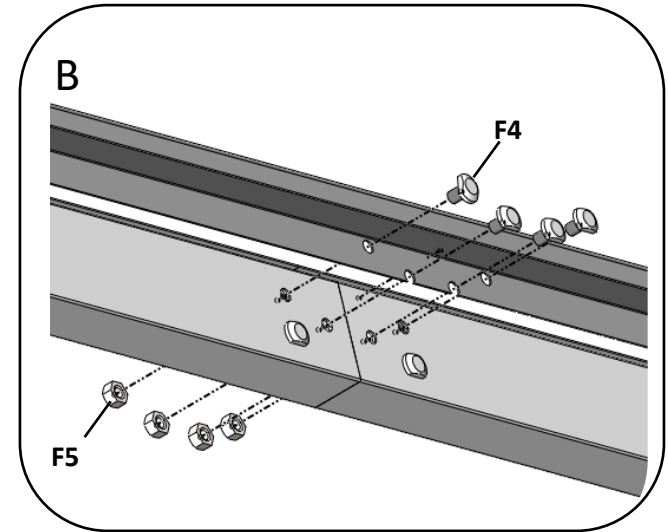

GE slouží k připojení skleníku k zemi. Podkladem musí být rovná betonová nebo dřevěná podlaha.

31N1		1x
31N2		1x
31E1		2x
31E2		2x

31S1		1x
31S2		1x

F4		28x
F5		28x
C1		4x
C2		4x

A16		1x
F4		4x
F5		4x

A1		4x
F4		8x
F5		8x

Upozornění: Při montáži **A1** je konec se dvěma otvory nahoře.

A7		2x
A8		2x
C5		2x
C4		2x
F4		16x
F5		16x

F4		4x
F5		4x

A4		14x
F4		42x
F5		28x

Vložte dvě F4 do A4.

F4		16x
F5		24x
A30		8x

F4		12x
F5		12x
A9		1x
A10		1x
C5		1x
C3		1x