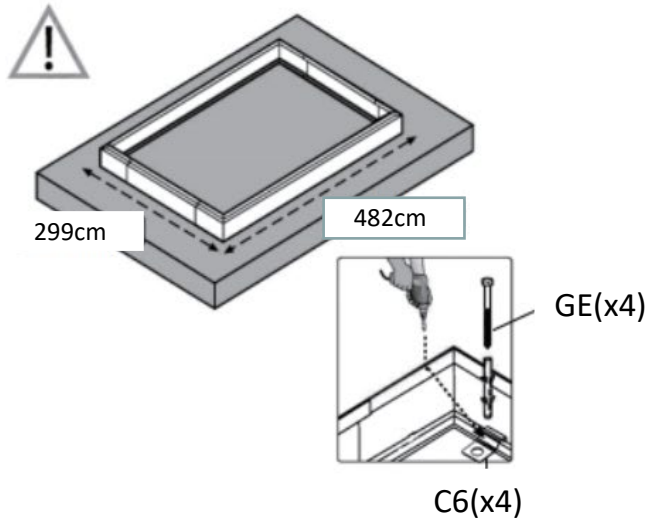

915033

PŘED MONTÁŽÍ

Před zahájením montáže si důkladně prostudujte tyto pokyny. Výrobek vyžaduje pro montáž minimálně 2 osoby. Vyhradte si na montáž dostatek času, doporučujeme alespoň půl dne. Skleník musí být umístěn a upevněn na rovném povrchu. Zvolte slunné místo daleko od převislých stromů. Pokud připevňujete skleník přímo na pevný betonový základ, použijte předvrtané otvory v dodaném kovovém základu. Dodržujte montážní kroky v přesném pořadí. Vyjměte všechny komponenty a díly z balení. Před instalací zkontrolujte všechny součásti a díly. Všechny díly jsou označené číslem, při kontrole tato čísla porovnejte s dodaným seznamem dílů. Díly by měly být položeny v dosahu ruky. Uchovávejte všechny malé díly (šrouby apod.) v misce či jiné nádobě, aby se neztratily. Upozorňujeme, že tento produkt používá víceboké profily. V důsledku toho některé otvory v profilech nejsou použity během montáže.

DOPORUČENÍ

Pro snazší nastavení polohy jednotlivých dílů v průběhu montáže šrouby pevně neutahujte. Všechny šrouby by měly být pevně utaženy až v posledním kroku montáže. Na rám, kde se spoje dotýkají a kde se rám dotýká krytu, doporučujeme nalepit nebo přidat pěnu/gumu. Prodlouží to životnost krytu.