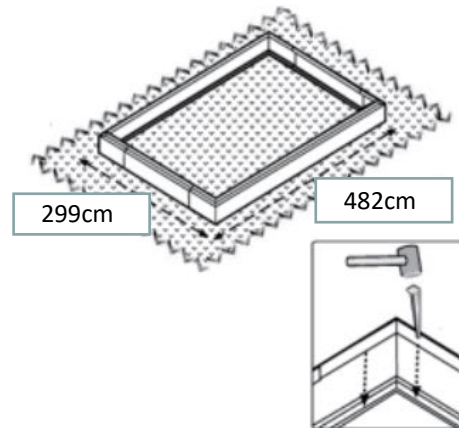

915033

PŘED MONTÁŽÍ

Před zahájením montáže si důkladně prostudujte tyto pokyny. Výrobek vyžaduje pro montáž minimálně 2 osoby. Vyhradte si na montáž dostatek času, doporučujeme alespoň půl dne. Skleník musí být umístěn a upevněn na rovném povrchu. Zvolte slunné místo daleko od převislých stromů. Pokud připevňujete skleník přímo na pevný betonový základ, použijte předvrtané otvory v dodaném kovovém základu. Dodržujte montážní kroky v přesném pořadí. Vyjměte všechny komponenty a díly z balení. Před instalací zkontrolujte všechny součásti a díly. Všechny díly jsou označené číslem, při kontrole tato čísla porovnejte s dodaným seznamem dílů. Díly by měly být položeny v dosahu ruky. Uchovávejte všechny malé díly (šrouby apod.) v misce či jiné nádobě, aby se neztratily. Upozorňujeme, že tento produkt používá víceboké profily. V důsledku toho některé otvory v profilech nejsou použity během montáže.

DOPORUČENÍ

Pro snazší nastavení polohy jednotlivých dílů v průběhu montáže šrouby pevně neutahujte. Všechny šrouby by měly být pevně utaženy až v posledním kroku montáže. Na rám, kde se spoje dotýkají a kde se rám dotýká krytu, doporučujeme nalepit nebo přidat pěnu/gumu. Prodlouží to životnost krytu.