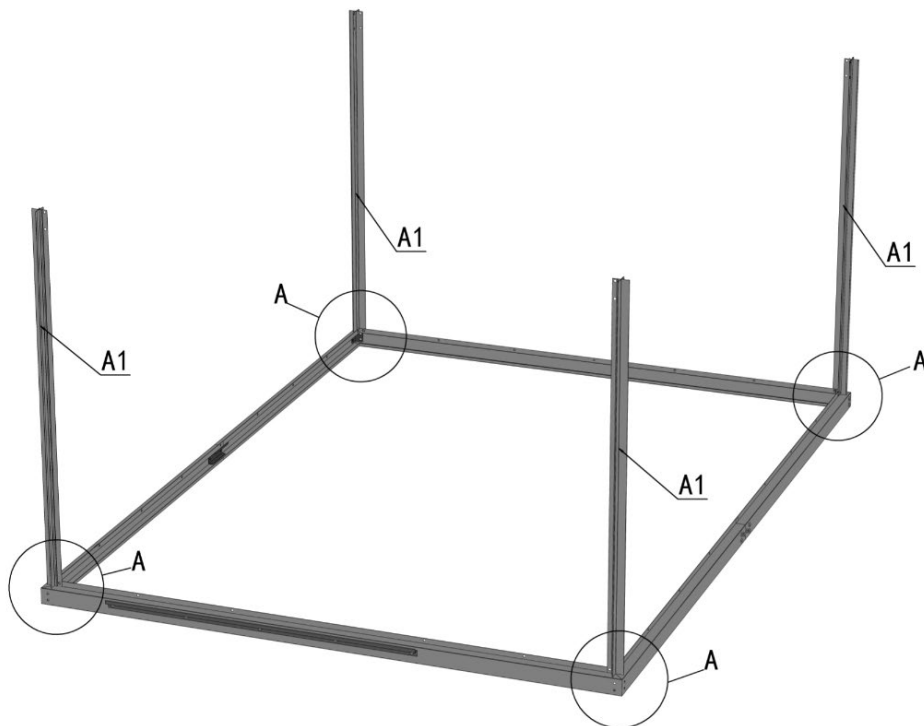

GE slouží k připojení skleníku k zemi. Podkladem musí být rovná betonová nebo dřevěná podlaha.

31N1		1x
31N2		1x
31E1		2x
31E2		2x

31S1		1x
31S2		1x

F4		28x
F5		28x
C1		4x
C2		4x

A16		1x
F4		4x
F5		4x

A1		4x
F4		8x
F5		8x

Upozornění: Při montáži **A1** je konec se dvěma otvory nahoře.

A7		2x
A8		2x
C5		2x
C4		2x
F4		16x
F5		16x

F4		4x
F5		4x

A4		14x
F4		42x
F5		28x

Vložte dvě F4 do A4.

F4		16x
F5		24x
A30		8x

F4		12x
F5		12x
A9		1x
A10		1x
C5		1x
C3		1x