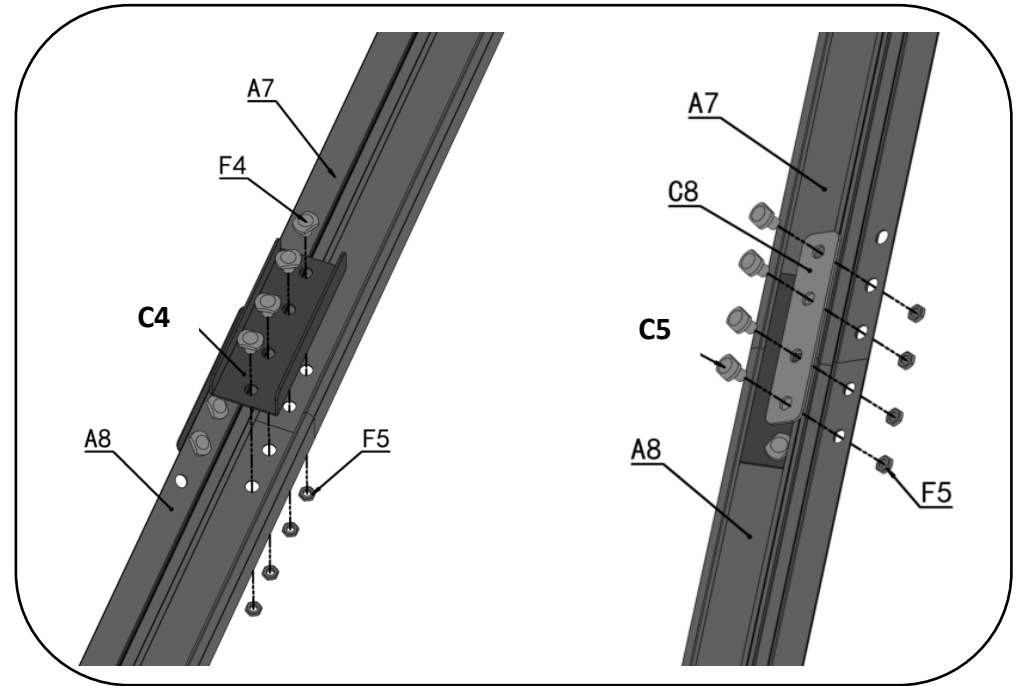

P12		4x
P13		4x
P14		4x
B1		4x
B2		4x
B3		400x
B4		2x

S1		4x
S2		8x
F2		10x
F3		8x
F4		335x
F5		337x
F6		2x

Seznam dílů:

F7		20x
F8		16x
F9		24x
F10		8x
F12		2x
GE		6x

Pro snazší nastavení polohy jednotlivých dílů v průběhu montáže šrouby pevně neutahujte. Všechny šrouby by měly být pevně utaženy až v posledním kroku montáže.

GE slouží k připojení skleníku k zemi. Podkladem musí být rovná betonová nebo dřevěná podlaha.

31N1		1x
31N2		1x
31E1		2x
31E2		2x

31S1		1x
31S2		1x

F4		28x
F5		28x
C1		4x
C2		4x

A16		1x
F4		4x
F5		4x

A1		4x
F4		8x
F5		8x

Upozornění: Při montáži **A1** je konec se dvěma otvory nahoře.

A7		2x
A8		2x
C5		2x
C4		2x
F4		16x
F5		16x

F4		4x
F5		4x

A4		14x
F4		42x
F5		28x

Vložte dvě F4 do A4.

F4		16x
F5		24x
A30		8x

F4		12x
F5		12x
A9		1x
A10		1x
C5		1x
C3		1x