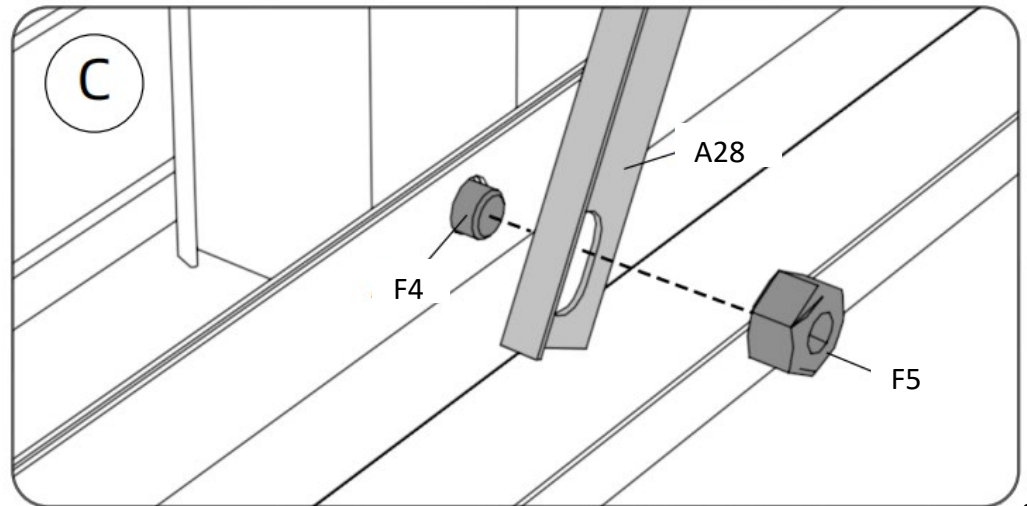

F4		4x
F5		4x

A25		2x
A28		2x