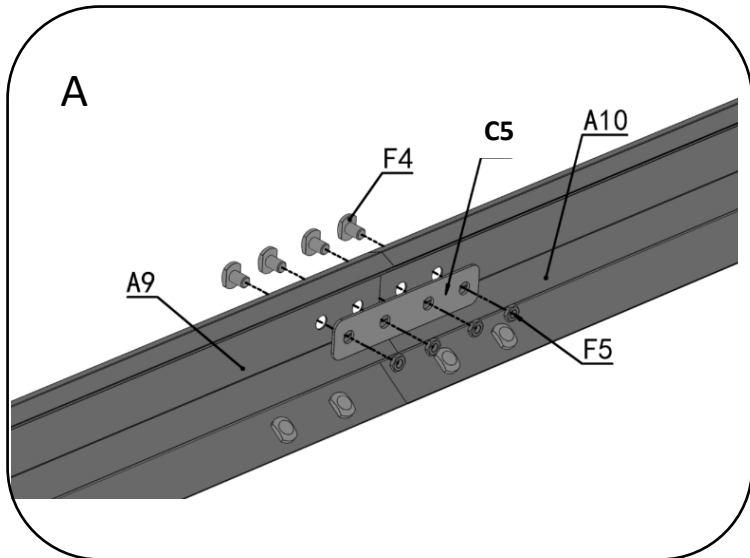

GE slouží k připojení skleníku k zemi. Podkladem musí být rovná betonová nebo dřevěná podlaha.

31N1		1x
31N2		1x
31E1		2x
31E2		2x

31S1		1x
31S2		1x

F4		28x
F5		28x
C1		4x
C2		4x

A16		1x
F4		4x
F5		4x

A1		4x
F4		8x
F5		8x

Upozornění: Při montáži **A1** je konec se dvěma otvory nahoře.

A7		2x
A8		2x
C5		2x
C4		2x
F4		16x
F5		16x

F4		4x
F5		4x

A4		14x
F4		42x
F5		28x

Vložte dvě F4 do A4.

F4		16x
F5		24x
A30		8x

F4		12x
F5		12x
A9		1x
A10		1x
C5		1x
C3		1x