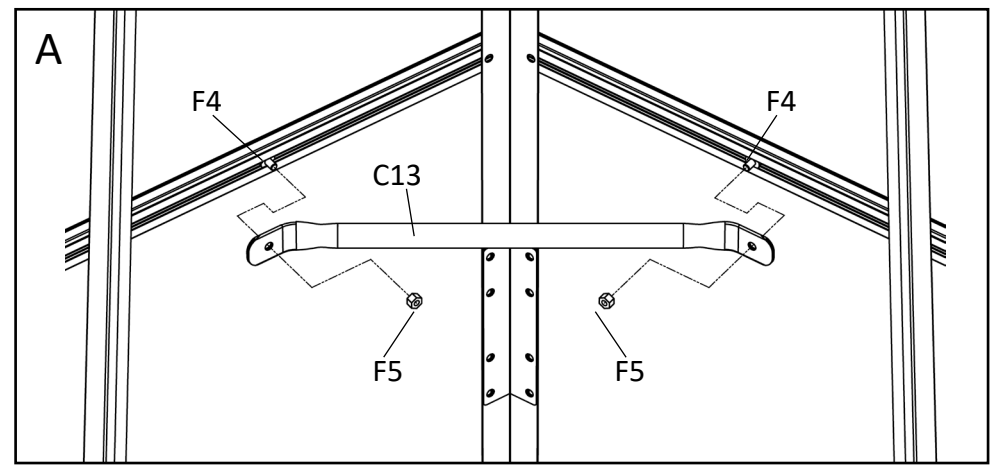

DOPORUČENÍ

Pro snazší nastavení polohy jednotlivých dílů v průběhu montáže šrouby pevně neutahujte. Všechny šrouby by měly být pevně utaženy až v posledním kroku montáže. Na rám, kde se spoje dotýkají a kde se rám dotýká krytu, doporučujeme nalepit nebo přidat pěnu/gumu. Prodlouží to životnost krytu.

A6		14x
----	---	-----

Vložte dvě **F4** do **A6**.

Vložte tři **F4** do **A6**.

F4		42x
F5		42x
C13		7x
C14		8x
C15		6x

F4		8x
F5		8x
F7		8x

A22		4x
B2		4x

F4		18x
F5		18x
A31		4x
A37		4x

A11		4x
-----	---	----