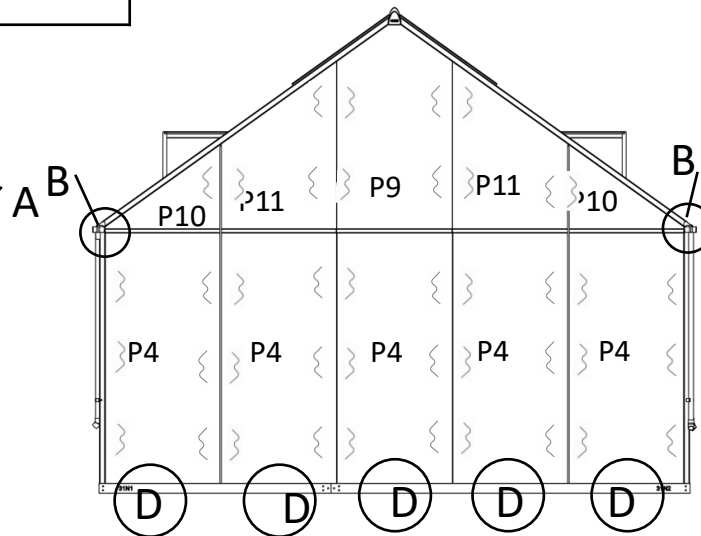

Zadní pohled