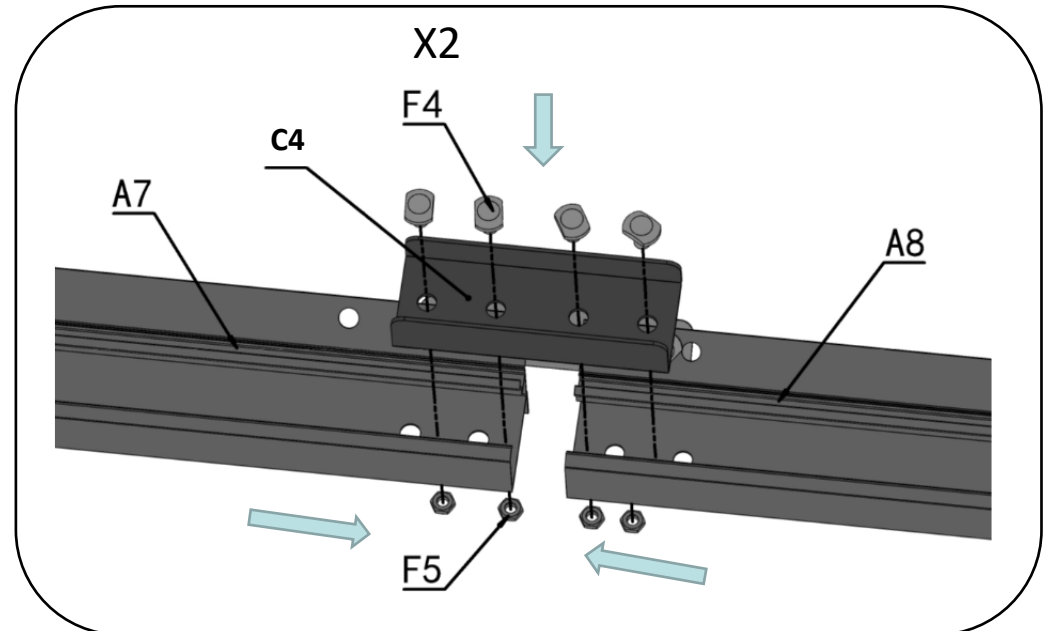

P12		4x
P13		4x
P14		4x
B1		4x
B2		4x
B3		400x
B4		2x

S1		4x
S2		8x
F2		10x
F3		8x
F4		335x
F5		337x
F6		2x

Seznam dílů:

F7		20x
F8		16x
F9		24x
F10		8x
F12		2x
GE		6x

Pro snazší nastavení polohy jednotlivých dílů v průběhu montáže šrouby pevně neutahujte. Všechny šrouby by měly být pevně utaženy až v posledním kroku montáže.

GE slouží k připojení skleníku k zemi. Podkladem musí být rovná betonová nebo dřevěná podlaha.

31N1		1x
31N2		1x
31E1		2x
31E2		2x

31S1		1x
31S2		1x

F4		28x
F5		28x
C1		4x
C2		4x

A16		1x
F4		4x
F5		4x

A1		4x
F4		8x
F5		8x

Upozornění: Při montáži **A1** je konec se dvěma otvory nahoře.

A7		2x
A8		2x
C5		2x
C4		2x
F4		16x
F5		16x

F4		4x
F5		4x

A4		14x
F4		42x
F5		28x

Vložte dvě F4 do A4.

F4		16x
F5		24x
A30		8x

F4		12x
F5		12x
A9		1x
A10		1x
C5		1x
C3		1x