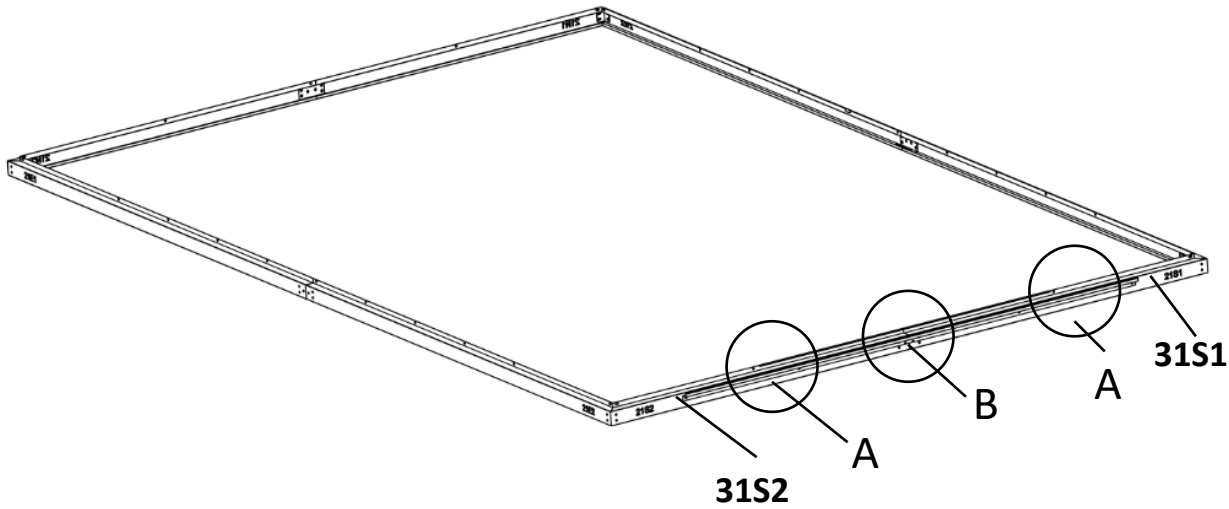

GE slouží k připojení skleníku k zemi. Podkladem musí být rovná betonová nebo dřevěná podlaha.

31N1		1x
31N2		1x
31E1		2x
31E2		2x

31S1		1x
31S2		1x

F4		28x
F5		28x
C1		4x
C2		4x

A16		1x
F4		4x
F5		4x

A1		4x
F4		8x
F5		8x