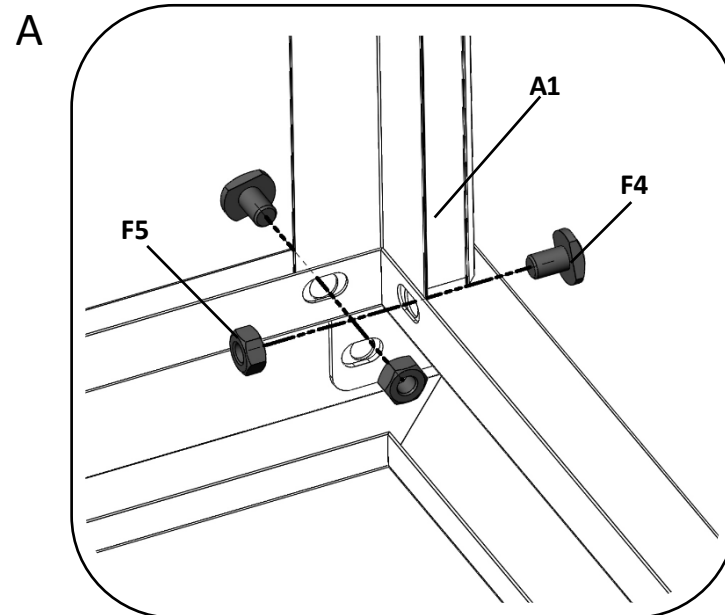

GE slouží k připojení skleníku k zemi. Podkladem musí být rovná betonová nebo dřevěná podlaha.

31N1		1x
31N2		1x
31E1		2x
31E2		2x

31S1		1x
31S2		1x

F4		28x
F5		28x
C1		4x
C2		4x

A16		1x
F4		4x
F5		4x

A1		4x
F4		8x
F5		8x

Upozornění: Při montáži **A1** je konec se dvěma otvory nahoře.

A7		2x
A8		2x
C5		2x
C4		2x
F4		16x
F5		16x

F4		4x
F5		4x

A4		14x
F4		42x
F5		28x

Vložte dvě F4 do A4.

F4		16x
F5		24x
A30		8x

F4		12x
F5		12x
A9		1x
A10		1x
C5		1x
C3		1x