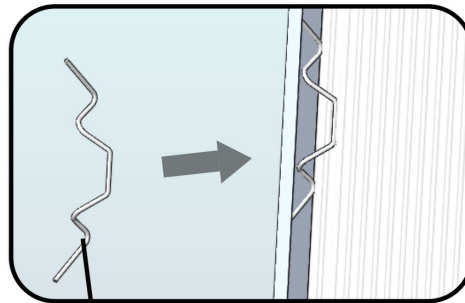

A17		2x
A19		2x
F9		16x

B3		48x
P12		4x