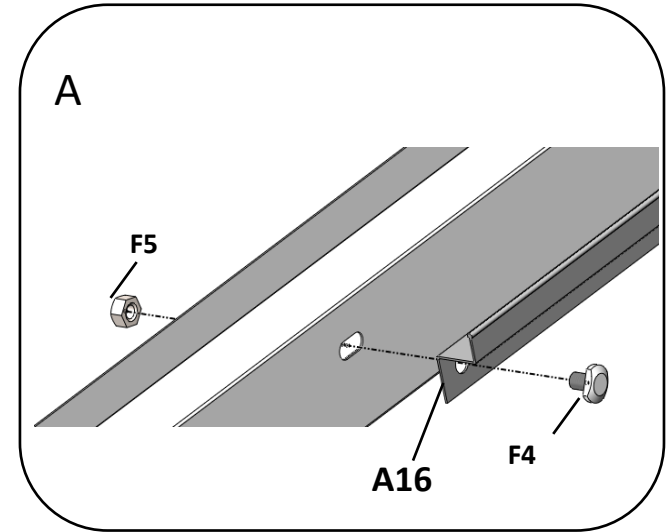

GE slouží k připojení skleníku k zemi. Podkladem musí být rovná betonová nebo dřevěná podlaha.

31N1		1x
31N2		1x
31E1		2x
31E2		2x

31S1		1x
31S2		1x

F4		28x
F5		28x
C1		4x
C2		4x

A16		1x
F4		4x
F5		4x

A1		4x
F4		8x
F5		8x

Upozornění: Při montáži **A1** je konec se dvěma otvory nahoře.

A7		2x
A8		2x
C5		2x
C4		2x
F4		16x
F5		16x

F4		4x
F5		4x

A4		14x
F4		42x
F5		28x

Vložte dvě F4 do A4.

F4		16x
F5		24x
A30		8x

F4		12x
F5		12x
A9		1x
A10		1x
C5		1x
C3		1x