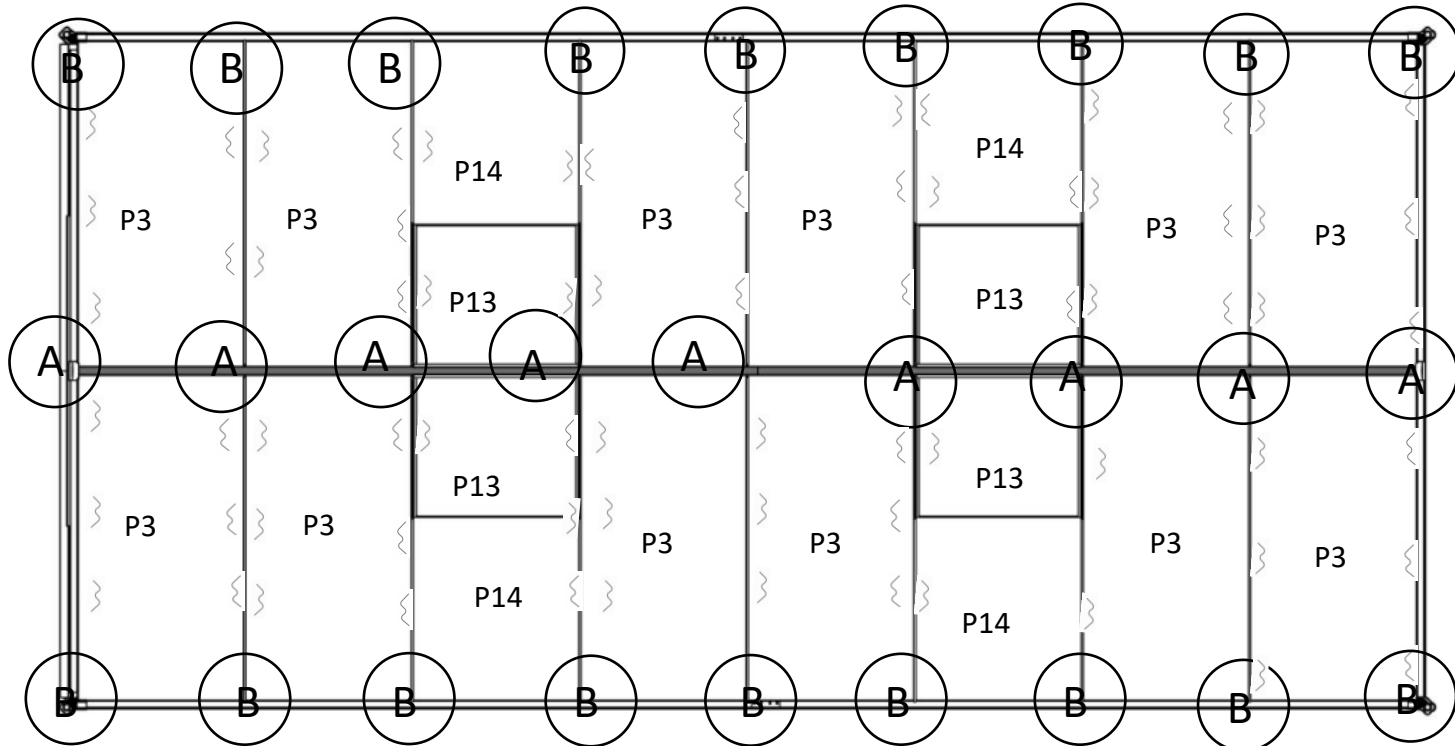

915033

PŘED MONTÁŽÍ

Před zahájením montáže si důkladně prostudujte tyto pokyny. Výrobek vyžaduje pro montáž minimálně 2 osoby. Vyhradte si na montáž dostatek času, doporučujeme alespoň půl dne. Skleník musí být umístěn a upevněn na rovném povrchu. Zvolte slunné místo daleko od převislých stromů. Pokud připevňujete skleník přímo na pevný betonový základ, použijte předvrtané otvory v dodaném kovovém základu. Dodržujte montážní kroky v přesném pořadí. Vyjměte všechny komponenty a díly z balení. Před instalací zkontrolujte všechny součásti a díly. Všechny díly jsou označené číslem, při kontrole tato čísla porovnejte s dodaným seznamem dílů. Díly by měly být položeny v dosahu ruky. Uchovávejte všechny malé díly (šrouby apod.) v misce či jiné nádobě, aby se neztratily. Upozorňujeme, že tento produkt používá víceboké profily. V důsledku toho některé otvory v profilech nejsou použity během montáže.

DOPORUČENÍ

Pro snazší nastavení polohy jednotlivých dílů v průběhu montáže šrouby pevně neutahujte. Všechny šrouby by měly být pevně utaženy až v posledním kroku montáže. Na rám, kde se spoje dotýkají a kde se rám dotýká krytu, doporučujeme nalepit nebo přidat pěnu/gumu. Prodlouží to životnost krytu.

A32		4x
C11		8x
B3		112x
P8		2x
P9		1x
P10		2x

Čelní pohled

Zadní pohled

P3		12x
P14		4x
B3		152x

P2		16x
C11		32x
B3		82x

R2		2x
R3		2x
F8		8x
R1		2x
F9		4x