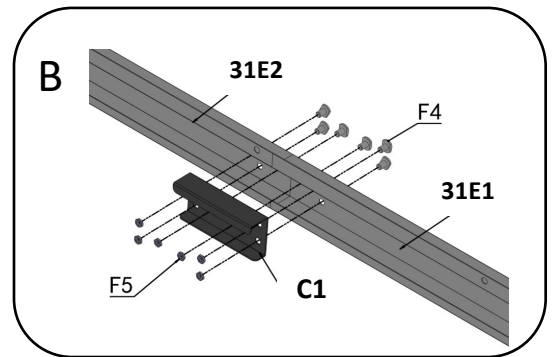

P12		4x
P13		4x
P14		4x
B1		4x
B2		4x
B3		400x
B4		2x

S1		4x
S2		8x
F2		10x
F3		8x
F4		335x
F5		337x
F6		2x

Seznam dílů:

F7		20x
F8		16x
F9		24x
F10		8x
F12		2x
GE		6x

Pro snazší nastavení polohy jednotlivých dílů v průběhu montáže šrouby pevně neutahujte. Všechny šrouby by měly být pevně utaženy až v posledním kroku montáže.

GE slouží k připojení skleníku k zemi. Podkladem musí být rovná betonová nebo dřevěná podlaha.

31N1		1x
31N2		1x
31E1		2x
31E2		2x

31S1		1x
31S2		1x

F4		28x
F5		28x
C1		4x
C2		4x

A16		1x
F4		4x
F5		4x

A1		4x
F4		8x
F5		8x

Upozornění: Při montáži **A1** je konec se dvěma otvory nahoře.

A7		2x
A8		2x
C5		2x
C4		2x
F4		16x
F5		16x

F4		4x
F5		4x

A4		14x
F4		42x
F5		28x

Vložte dvě F4 do A4.

F4		16x
F5		24x
A30		8x

F4		12x
F5		12x
A9		1x
A10		1x
C5		1x
C3		1x