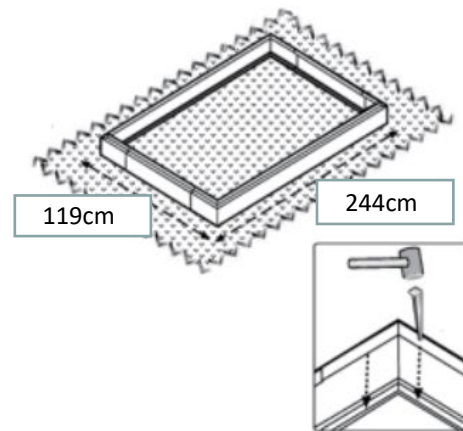

915021

PŘED MONTÁŽÍ

Před zahájením montáže si důkladně prostudujte tyto pokyny. Výrobek vyžaduje pro montáž minimálně 2 osoby. Vyhradte si na montáž dostatek času, doporučujeme alespoň půl dne. Skleník musí být umístěn a upevněn na rovném povrchu. Zvolte slunné místo daleko od převislých stromů. Pokud připevňujete skleník přímo na pevný betonový základ, použijte předvrtané otvory v dodaném kovovém základu. Dodržujte montážní kroky v přesném pořadí. Vyjměte všechny komponenty a díly z balení. Před instalací zkontrolujte všechny součásti a díly. Všechny díly jsou označené číslem, při kontrole tato čísla porovnejte s dodaným seznamem dílů. Díly by měly být položeny v dosahu ruky. Uchovávejte všechny malé díly (šrouby apod.) v misce či jiné nádobě, aby se neztratily. Upozorňujeme, že tento produkt používá víceboké profily. V důsledku toho některé otvory v profilech nejsou použity během montáže.

DOPORUČENÍ

Pro snazší nastavení polohy jednotlivých dílů v průběhu montáže šrouby pevně neutahujte. Všechny šrouby by měly být pevně utaženy až v posledním kroku montáže. Na rám, kde se spoje dotýkají a kde se rám dotýká krytu, doporučujeme nalepit nebo přidat pěnu/gumu. Prodlouží to životnost krytu.