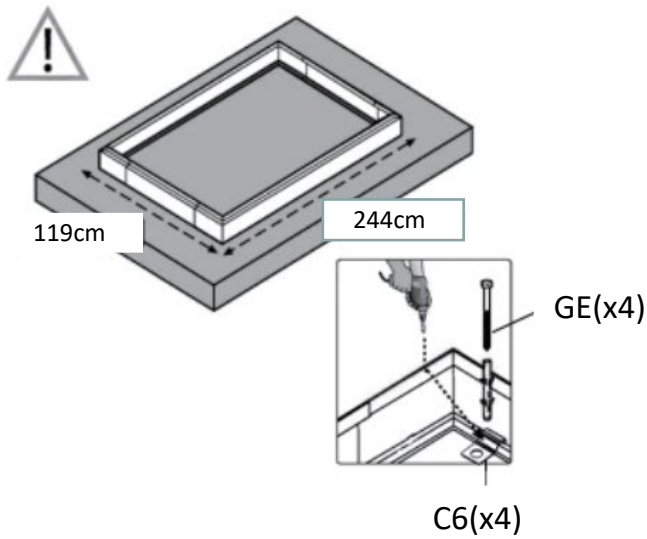

915021

PŘED MONTÁŽÍ

Před zahájením montáže si důkladně prostudujte tyto pokyny. Výrobek vyžaduje pro montáž minimálně 2 osoby. Vyhradte si na montáž dostatek času, doporučujeme alespoň půl dne. Skleník musí být umístěn a upevněn na rovném povrchu. Zvolte slunné místo daleko od převislých stromů. Pokud připevňujete skleník přímo na pevný betonový základ, použijte předvrtané otvory v dodaném kovovém základu. Dodržujte montážní kroky v přesném pořadí. Vyjměte všechny komponenty a díly z balení. Před instalací zkontrolujte všechny součásti a díly. Všechny díly jsou označené číslem, při kontrole tato čísla porovnejte s dodaným seznamem dílů. Díly by měly být položeny v dosahu ruky. Uchovávejte všechny malé díly (šrouby apod.) v misce či jiné nádobě, aby se neztratily. Upozorňujeme, že tento produkt používá víceboké profily. V důsledku toho některé otvory v profilech nejsou použity během montáže.

DOPORUČENÍ

Pro snazší nastavení polohy jednotlivých dílů v průběhu montáže šrouby pevně neutahujte. Všechny šrouby by měly být pevně utaženy až v posledním kroku montáže. Na rám, kde se spoje dotýkají a kde se rám dotýká krytu, doporučujeme nalepit nebo přidat pěnu/gumu. Prodlouží to životnost krytu.