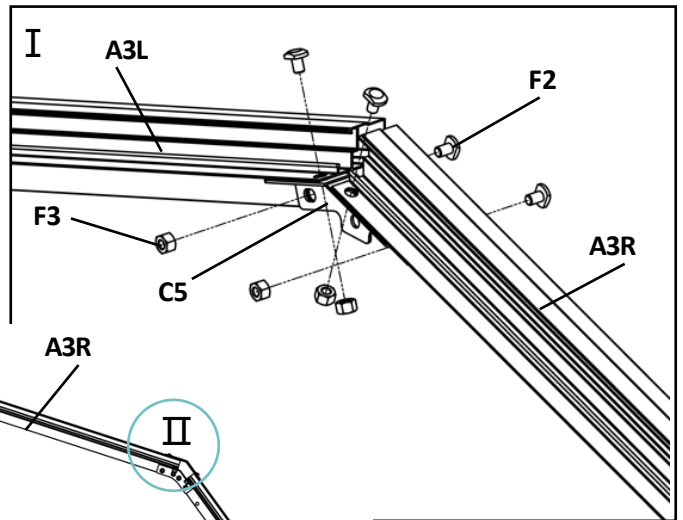

A3R		1x
A3L		1x
R4		2x
C4		2x
F3		22x
F2		22x
A2		2x
C3		2x
C5		1x
F14		4x