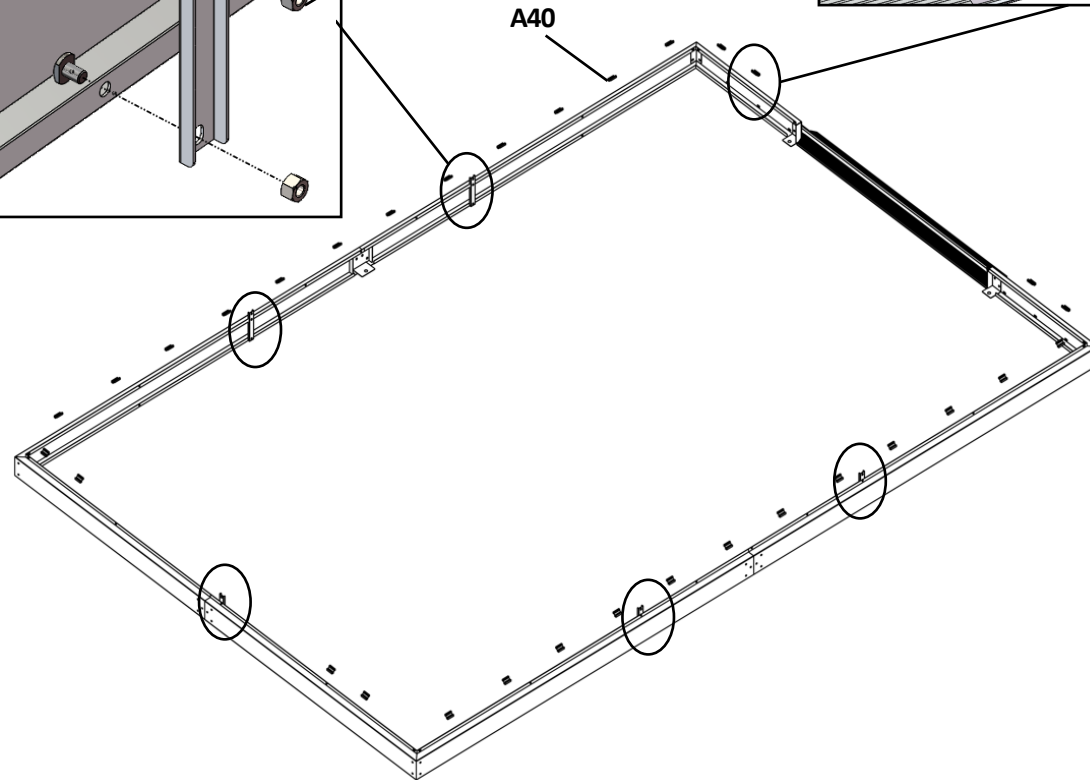

A40		30x
C29		5x

F3		12x
F2		12x