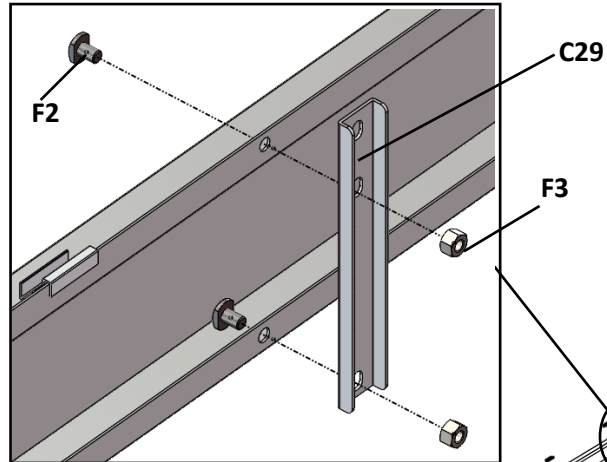

A40		30x
C29		5x

F3		12x
F2		12x