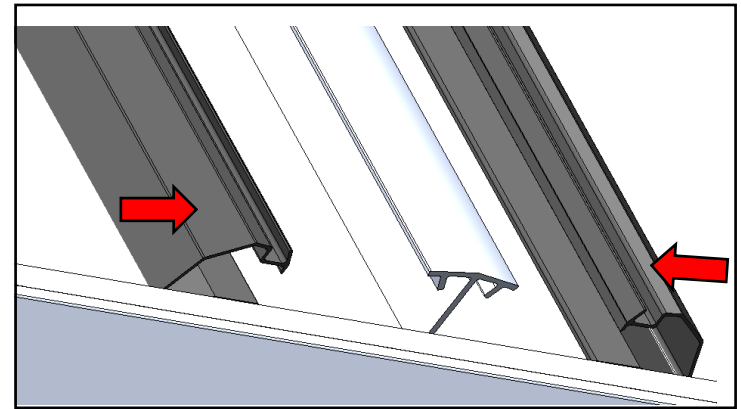

P1		4x
P2		8x
A45		24x