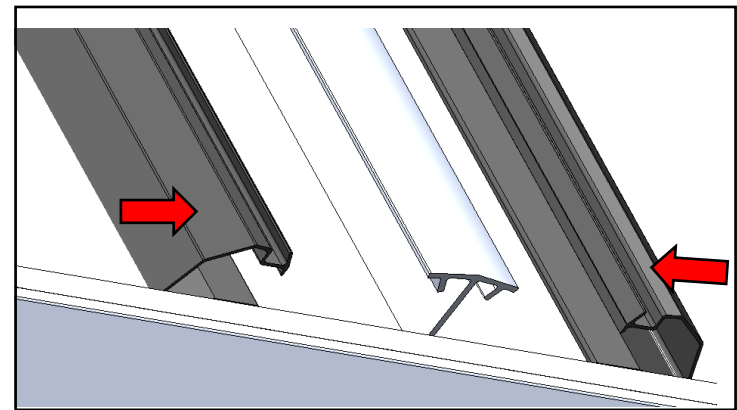

A52L		1x
A52R		1x
A53L		1x
A53R		1x