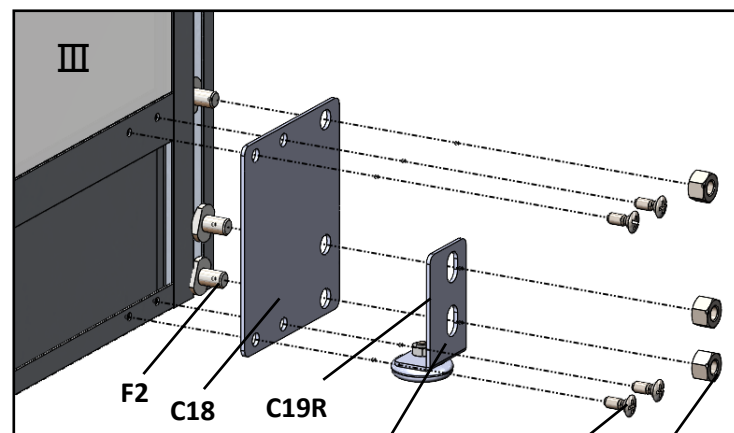

F2		72x
F3		72x
F7		4x
F13		4x
F8		4x

F11		28x
F10		4x

Upravením utažení **C19R** lze dveře posunout nahoru nebo dolů.