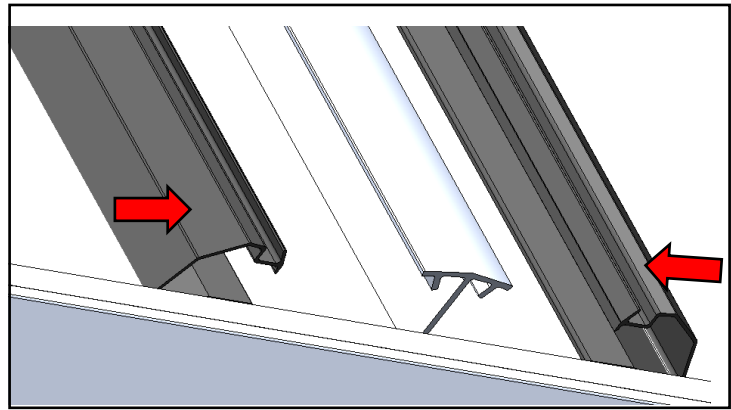

P4		4x
P6		6x
P12		2x
A47		20x
A49		4x