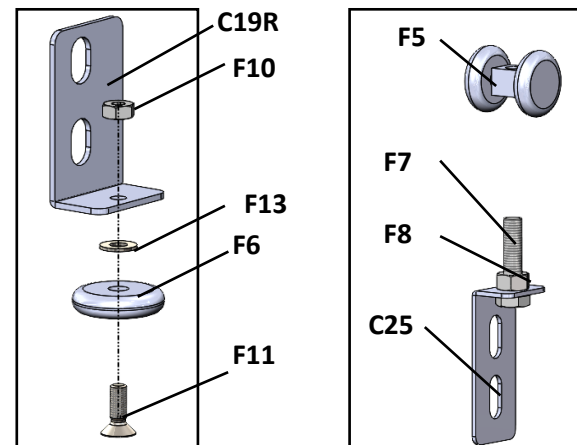

F2		72x
F3		72x
F7		4x
F13		4x
F8		4x

F11		28x
F10		4x

Upravením utažení **C19R** lze dveře posunout nahoru nebo dolů.