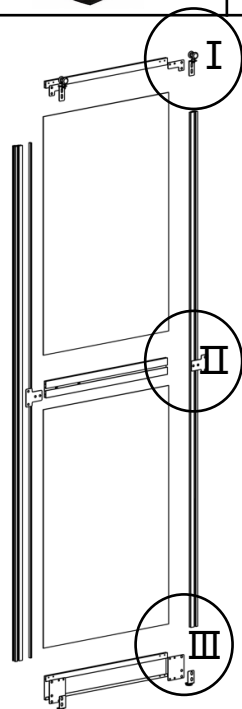

## **DOPORUČENÍ**

Pro snazší nastavení polohy jednotlivých dílů v průběhu montáže šrouby pevně neutahujte. Všechny šrouby by měly být pevně utaženy až v posledním kroku montáže. Na rám, kde se spoje dotýkají a kde se rám dotýká krytu, doporučujeme nalepit nebo přidat pěnu/gumu. Prodlouží to životnost krytu.

nutno nainstalovat před dalším krokem montáže

F2		20x
----	---	-----

A41		2x
C15		4x
F2		4x
F3		12x

C26		17x
C27		2x
C28		4x
F3		46x

Pečlivě si na obrázku prohlédněte, jak by měla být nainstalována vyztužená trubka.

A31		2x	F2		8x	C15x		4x
A32L		2x	F3		8x			
A32R		2x	P11		2x			
A33		2x						

F2		4x	C16		4x
F3		4x	F11		8x
F17		2x	F12		8x

Před instalací je nutné X4 zkrátit na velikost uvedenou na obrázku.

	X4(L=580mm)	4x
	X4(L=544mm)	4x

C19L		2x	C18		4x
C19R		2x	A30		2x
F5		4x			
C24		4x			
C25		4x			
A28		2x			
P10		4x			
A26		2x			
A27		2x			
F9		2x			
A29		2x			
C17		4x			

F2		72x
F3		72x
F7		4x
F13		4x
F8		4x

F11		28x
F10		4x

Upravením utažení **C19R** lze dveře posunout nahoru nebo dolů.