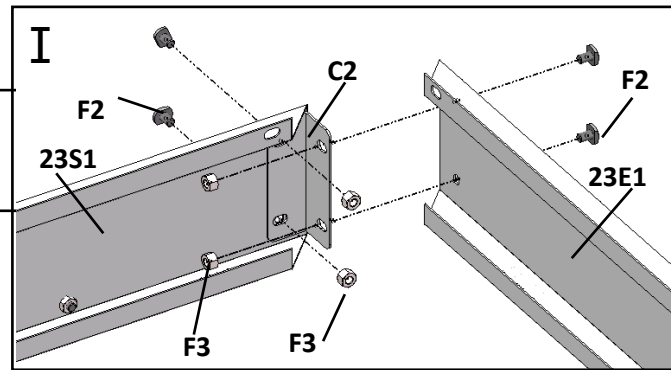

Pro snazší nastavení polohy jednotlivých dílů v průběhu montáže šrouby pevně neutahujte. Všechny šrouby by měly být pevně utaženy až v posledním kroku montáže.

K ochraně šroubů před rezavěním použijte **F4**.

**GE** slouží k připojení skleníku k zemi. Podkladem musí být rovná betonová nebo dřevěná podlaha.

A24		1x
A25		2x

21S2		1x
21S1		1x
21E1		2x
21E2		2x

C1		3x
C2		4x
21N1		1x
21N2		1x

F3		34x
F2		34x

C13R		1x
C13L		1x