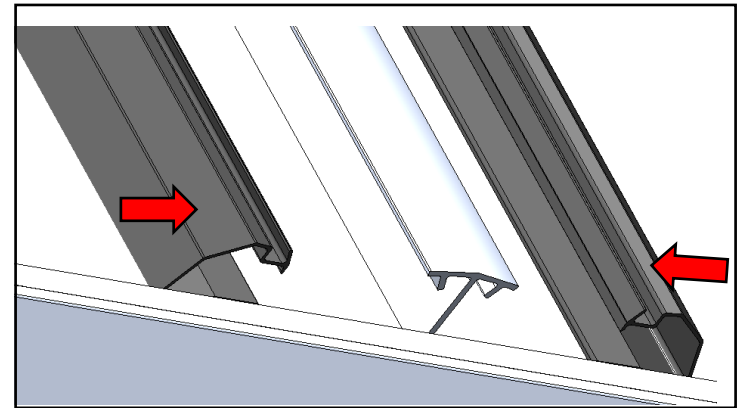

P3		4x
P5		8x
A46		24x