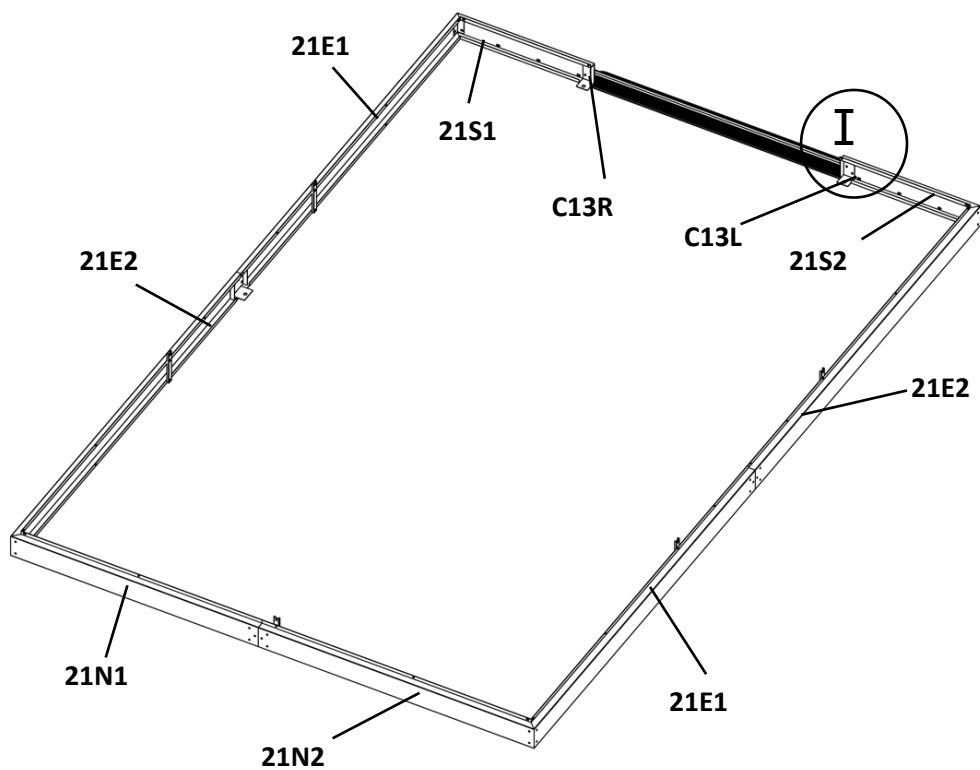

C13R		1x
C13L		1x

F3		12x
F2		12x