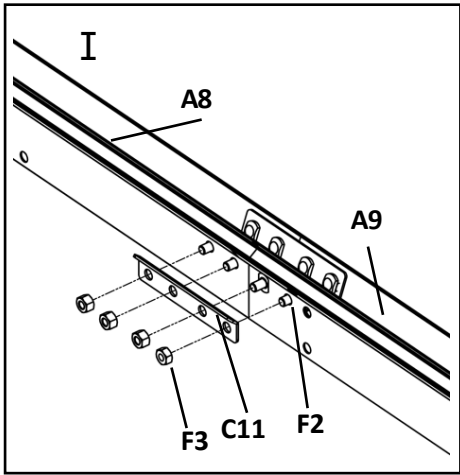

A8		2x
A9		2x
C10		2x
F2		8x
F3		8x