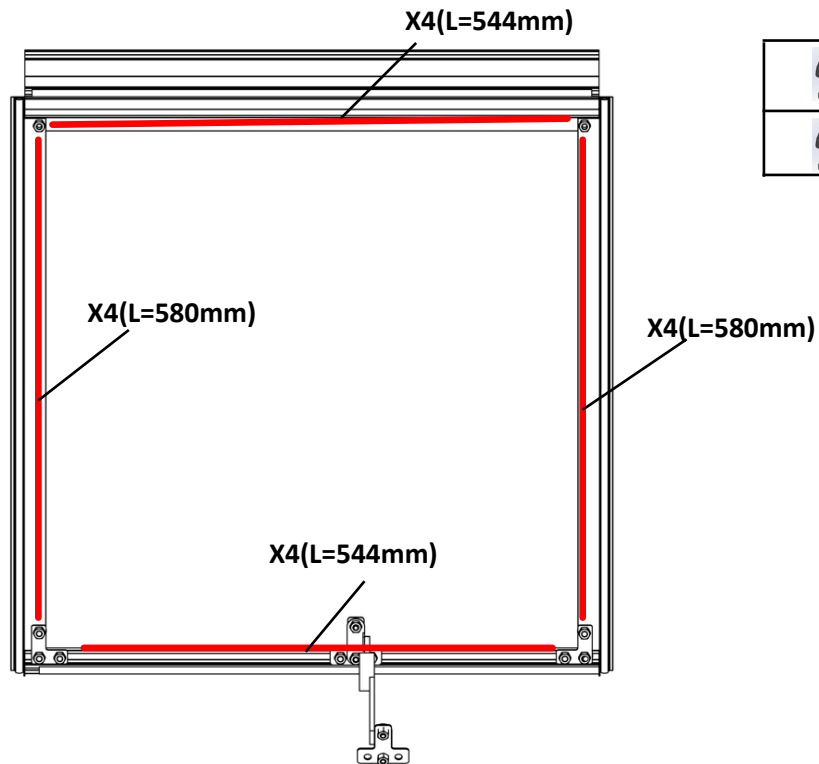

A31		2x	F2		8x	C15x		4x
A32L		2x	F3		8x			
A32R		2x	P11		2x			
A33		2x						

F2		4x	C16		4x
F3		4x	F11		8x
F17		2x	F12		8x

Před instalací je nutné X4 zkrátit na velikost uvedenou na obrázku.

	X4(L=580mm)	4x
	X4(L=544mm)	4x