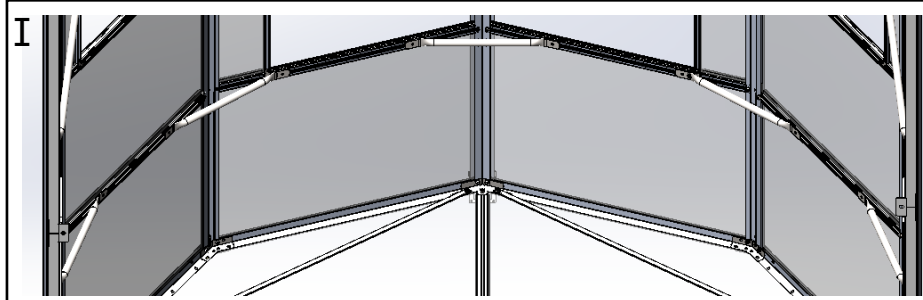

nutno nainstalovat před dalším krokem montáže

F2		20x
----	---	-----

A41		2x
C15		4x
F2		4x
F3		12x

C26		17x
C27		2x
C28		4x
F3		46x

Pečlivě si na obrázku prohlédněte, jak by měla být nainstalována vyztužená trubka.

A31		2x	F2		8x	C15x		4x
A32L		2x	F3		8x			
A32R		2x	P11		2x			
A33		2x						

F2		4x	C16		4x
F3		4x	F11		8x
F17		2x	F12		8x

Před instalací je nutné X4 zkrátit na velikost uvedenou na obrázku.

	X4(L=580mm)	4x
	X4(L=544mm)	4x