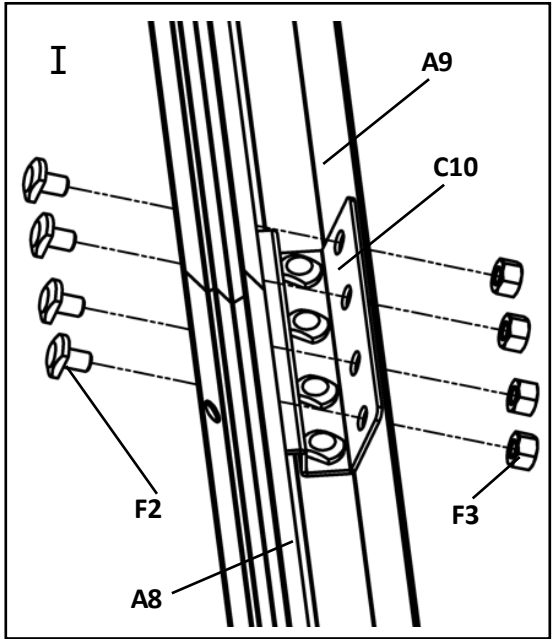

## **DOPORUČENÍ**

Pro snazší nastavení polohy jednotlivých dílů v průběhu montáže šrouby pevně neutahujte. Všechny šrouby by měly být pevně utaženy až v posledním kroku montáže. Na rám, kde se spoje dotýkají a kde se rám dotýká krytu, doporučujeme nalepit nebo přidat pěnu/gumu. Prodlouží to životnost krytu.

F2		24x
F3		24x
A21		2x

F2		4x
F3		4x
C14R		1x
C14L		1x

Podle velikosti zkratíte a nainstalujete těsnící pásku.

	X2(L=570mm)	12x
	X3(L=570mm)	24x

P4		4x
P6		6x
P12		2x
A47		20x
A49		4x

F2		14x
F3		14x
A10		2x
A11		2x

P3		4x
P5		8x
A46		24x

P1		4x
P2		8x
A45		24x

P13		2x
P14		2x
A37		2x
P15		2x
P16		2x
A38		2x
A45		2x

A54L		1x
A54R		1x
A55L		2x
A55R		2x
A51		2x

A52L		1x
A52R		1x
A53L		1x
A53R		1x

P7		2x
P8		2x
A39		2x
P9		2x
A45		2x

A53L		1x
A53R		1x
A52L		1x
A52R		1x
A48		2x
A50		2x

A8		2x
A9		2x
C10		2x
F2		8x
F3		8x

R1		2x	F2		4x
R2		2x	F3		4x
R3		2x	F14		12x
F15		8x	C22L		2x
C23		2x	C22R		2x