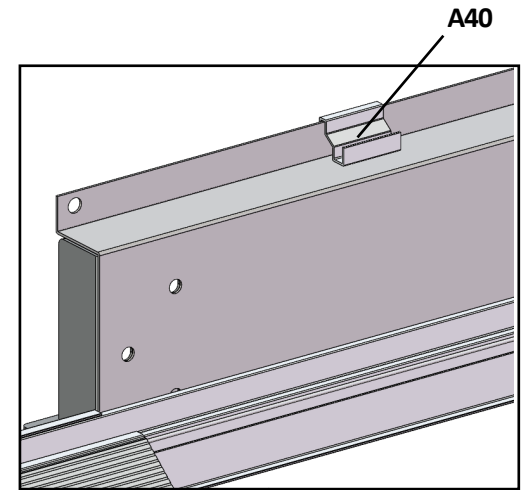

A40		30x
C29		5x

F3		12x
F2		12x