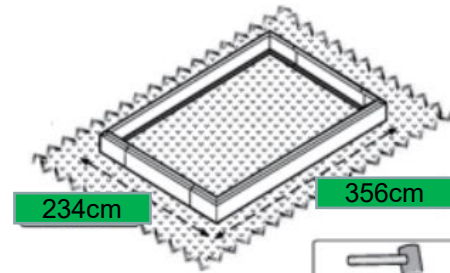

## **PŘED MONTÁŽÍ**

Před zahájením montáže si důkladně prostudujte tyto pokyny. Výrobek vyžaduje pro montáž minimálně 2 osoby. Vyhradte si na montáž dostatek času, doporučujeme alespoň půl dne. Skleník musí být umístěn a upevněn na rovném povrchu. Zvolte slunné místo daleko od převislých stromů. Pokud připevňujete skleník přímo na pevný betonový základ, použijte předvrtané otvory v dodaném kovovém základu. Dodržujte montážní kroky v přesném pořadí. Vyjměte všechny komponenty a díly z balení. Před instalací zkontrolujte všechny součásti a díly. Všechny díly jsou označeny číslem, při kontrole tato čísla porovnejte s dodaným seznamem dílů. Díly by měly být položeny v dosahu ruky. Uchovávejte všechny malé díly (šrouby apod.) v misce či jiné nádobě, aby se neztratily. Upozorňujeme, že tento produkt používá víceboké profily. V důsledku toho některé otvory v profilech nejsou použity během montáže.

## **DOPORUČENÍ**

Pro snazší nastavení polohy jednotlivých dílů v průběhu montáže šrouby pevně neutahujte. Všechny šrouby by měly být pevně utaženy až v posledním kroku montáže. Na rám, kde se spoje dotýkají a kde se rám dotýká krytu, doporučujeme nalepit nebo přidat pěnu/gumu. Prodlouží to životnost krytu.