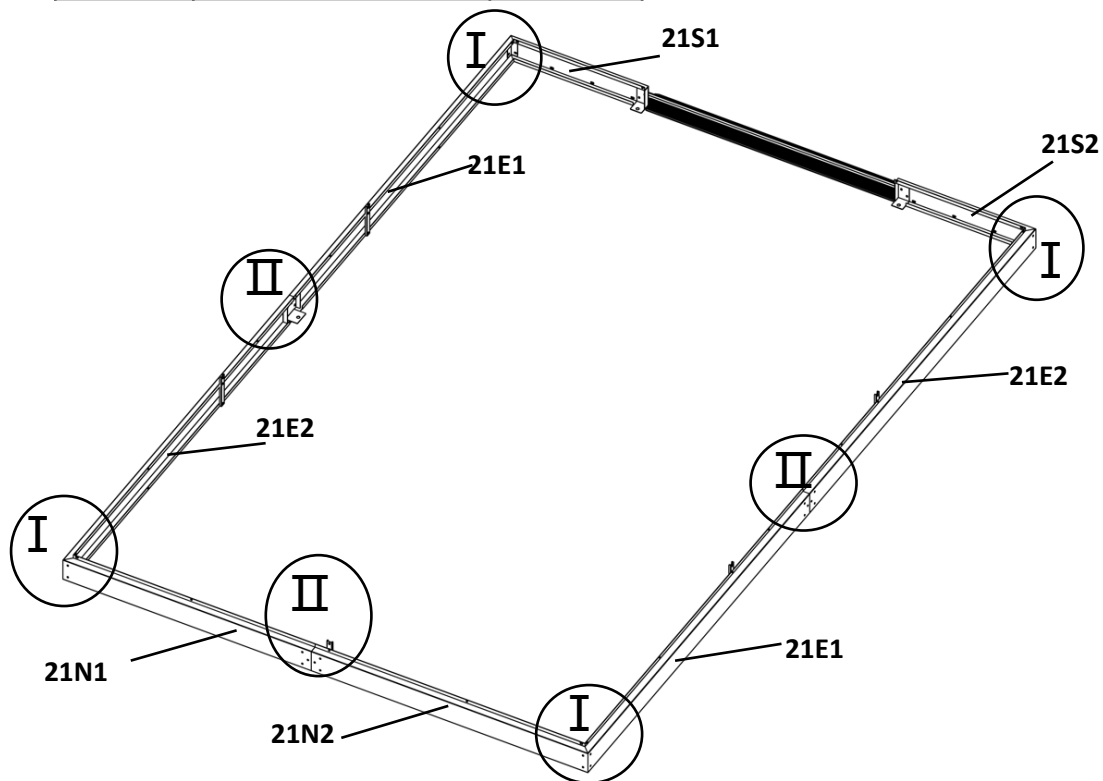

**GE** slouží k připojení skleníku k zemi. Podkladem musí být rovná betonová nebo dřevěná podlaha.

A24		1x
A25		2x

21S2		1x
21S1		1x
21E1		2x
21E2		2x

C1		3x
C2		4x
21N1		1x
21N2		1x

F3		34x
F2		34x

C13R		1x
C13L		1x