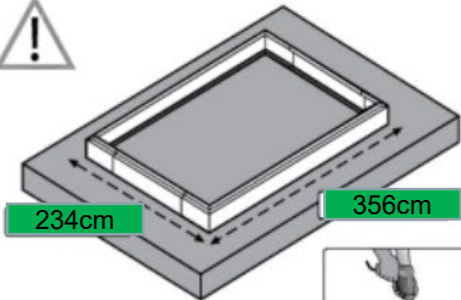

## **PŘED MONTÁŽÍ**

Před zahájením montáže si důkladně prostudujte tyto pokyny. Výrobek vyžaduje pro montáž minimálně 2 osoby. Vyhradte si na montáž dostatek času, doporučujeme alespoň půl dne. Skleník musí být umístěn a upevněn na rovném povrchu. Zvolte slunné místo daleko od převislých stromů. Pokud připevňujete skleník přímo na pevný betonový základ, použijte předvrtané otvory v dodaném kovovém základu. Dodržujte montážní kroky v přesném pořadí. Vyjměte všechny komponenty a díly z balení. Před instalací zkontrolujte všechny součásti a díly. Všechny díly jsou označeny číslem, při kontrole tato čísla porovnejte s dodaným seznamem dílů. Díly by měly být položeny v dosahu ruky. Uchovávejte všechny malé díly (šrouby apod.) v misce či jiné nádobě, aby se neztratily. Upozorňujeme, že tento produkt používá víceboké profily. V důsledku toho některé otvory v profilech nejsou použity během montáže.