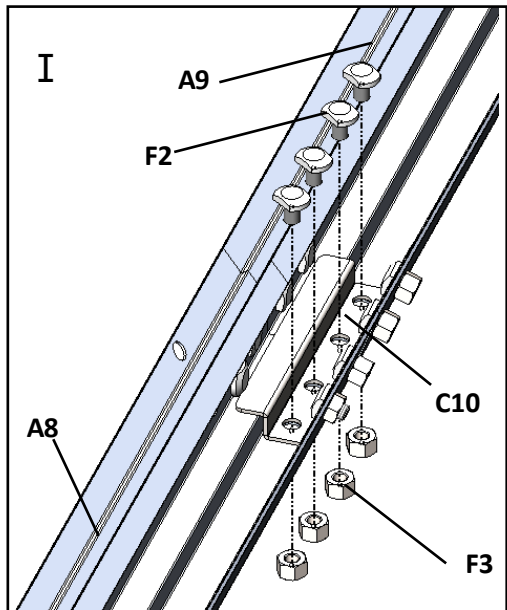

## **DOPORUČENÍ**

Pro snazší nastavení polohy jednotlivých dílů v průběhu montáže šrouby pevně neutahujte. Všechny šrouby by měly být pevně utaženy až v posledním kroku montáže. Na rám, kde se spoje dotýkají a kde se rám dotýká krytu, doporučujeme nalepit nebo přidat pěnu/gumu. Prodlouží to životnost krytu.

F2		24x
F3		24x
A21		2x

F2		4x
F3		4x
C14R		1x
C14L		1x

Podle velikosti zkratíte a nainstalujete těsnící pásku.

	X2(L=570mm)	12x
	X3(L=570mm)	24x

P4		4x
P6		6x
P12		2x
A47		20x
A49		4x

F2		14x
F3		14x
A10		2x
A11		2x

P3		4x
P5		8x
A46		24x

P1		4x
P2		8x
A45		24x

P13		2x
P14		2x
A37		2x
P15		2x
P16		2x
A38		2x
A45		2x

A54L		1x
A54R		1x
A55L		2x
A55R		2x
A51		2x

A52L		1x
A52R		1x
A53L		1x
A53R		1x

P7		2x
P8		2x
A39		2x
P9		2x
A45		2x

A53L		1x
A53R		1x
A52L		1x
A52R		1x
A48		2x
A50		2x

A8		2x
A9		2x
C10		2x
F2		8x
F3		8x

R1		2x	F2		4x
R2		2x	F3		4x
R3		2x	F14		12x
F15		8x	C22L		2x
C23		2x	C22R		2x