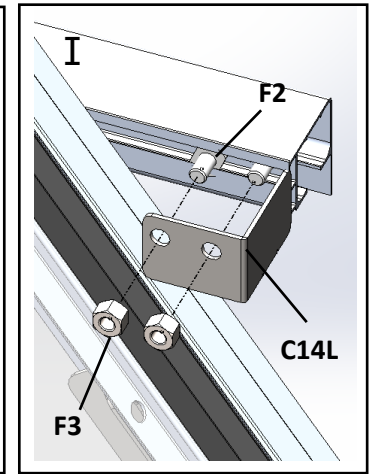

F2		4x
F3		4x
C14R		1x
C14L		1x