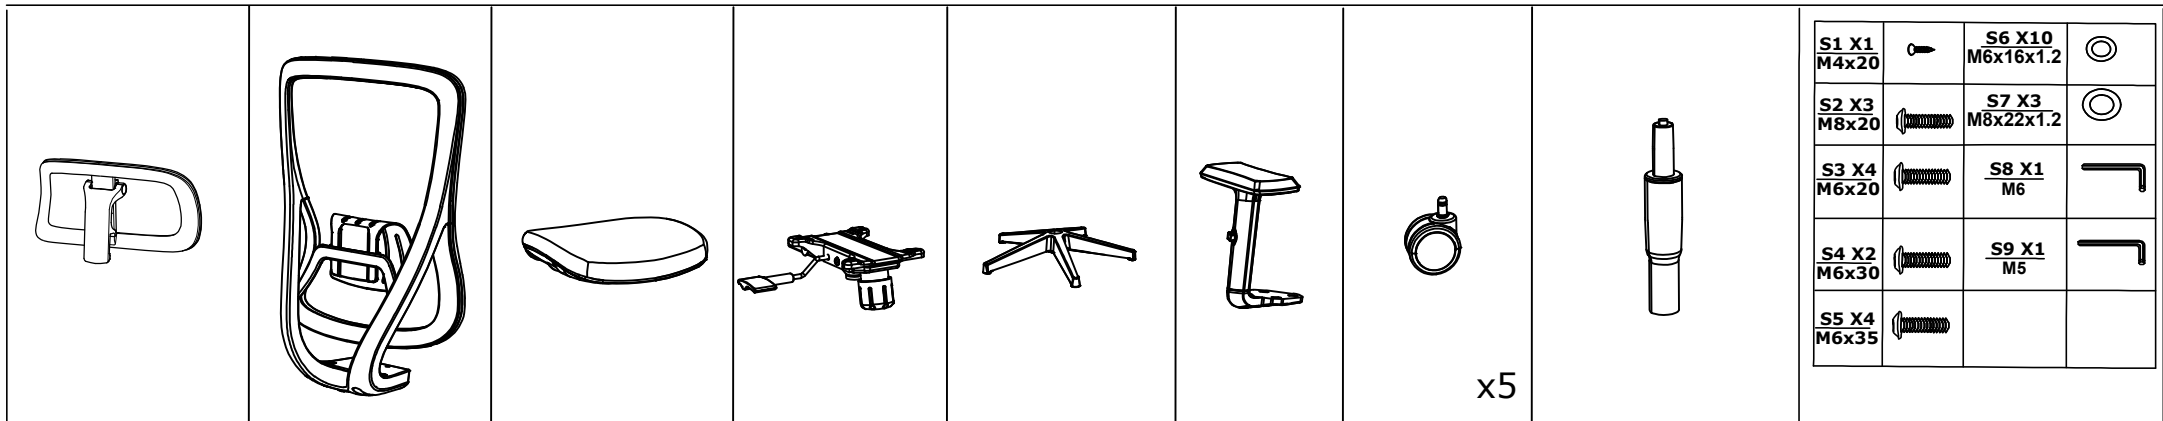

937000-937003

S1 X1 M4x20		S6 X10 M6x16x1.2	
S2 X3 M8x20		S7 X3 M8x22x1.2	
S3 X4 M6x20		S8 X1 M6	
S4 X2 M6x30		S9 X1 M5	
S5 X4 M6x35			

x5

1.

2.

3.

4.

5.

S1 x1

S7 x3
S2 x3

S6 x4
S3 x4

S6 x1
S4 x1
S6 x2
S5 x2

CZ: Odstraňte plastovou krytku.
SK: Odstráňte plastovú krytku.
PL: Zdejmij plastikową nasadkę.
DE: Entfernen Sie die Kunststoffabdeckung.