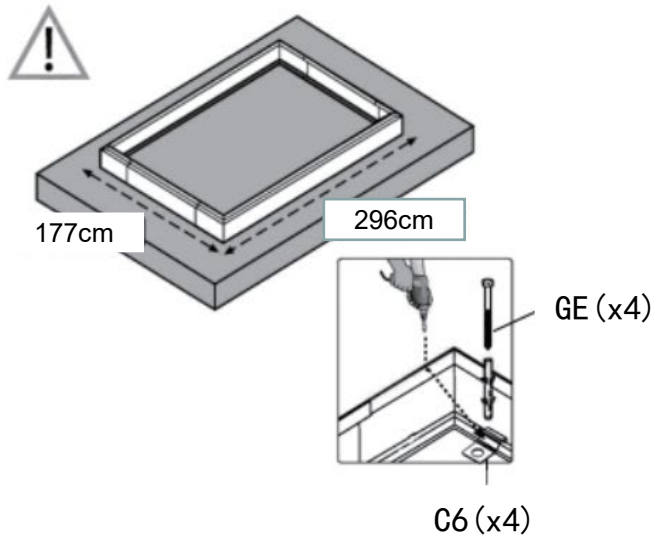

915013

PŘED MONTÁŽÍ

Před zahájením montáže si důkladně prostudujte tyto pokyny. Výrobek vyžaduje pro montáž minimálně 2 osoby. Vyhradte si na montáž dostatek času, doporučujeme alespoň půl dne. Skleník musí být umístěn a upevněn na rovném povrchu. Zvolte slunné místo daleko od převislých stromů. Pokud připevňujete skleník přímo na pevný betonový základ, použijte předvrtané otvory v dodaném kovovém základu. Dodržujte montážní kroky v přesném pořadí. Vyjměte všechny komponenty a díly z balení. Před instalací zkontrolujte všechny součásti a díly. Všechny díly jsou označené číslem, při kontrole tato čísla porovnejte s dodaným seznamem dílů. Díly by měly být položeny v dosahu ruky. Uchovávejte všechny malé díly (šrouby apod.) v misce či jiné nádobě, aby se neztratily. Upozorňujeme, že tento produkt používá víceboké profily. V důsledku toho některé otvory v profilech nejsou použity během montáže.

DOPORUČENÍ

Pro snazší nastavení polohy jednotlivých dílů v průběhu montáže šrouby pevně neutahujte. Všechny šrouby by měly být pevně utaženy až v posledním kroku montáže. Na rám, kde se spoje dotýkají a kde se rám dotýká krytu, doporučujeme nalepit nebo přidat pěnu/gumu. Prodlouží to životnost krytu.