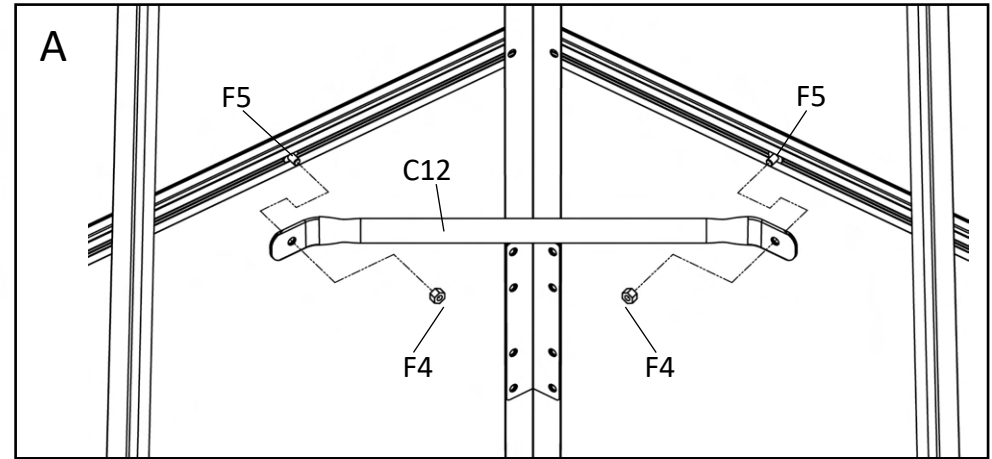

F4		4x
F5		4x
C12		2x