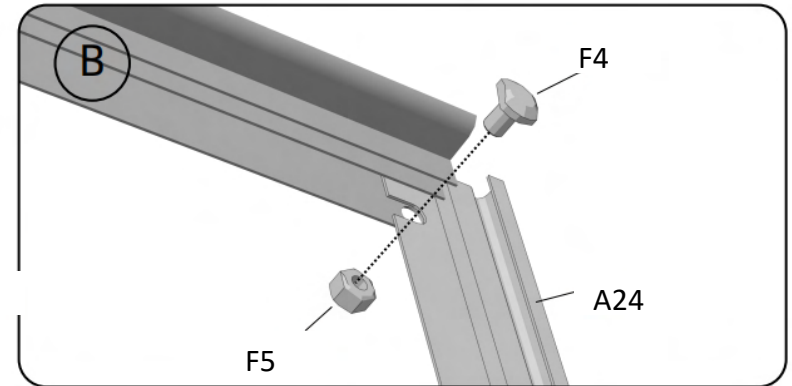

DOPORUČENÍ

Pro snazší nastavení polohy jednotlivých dílů v průběhu montáže šrouby pevně neutahujte. Všechny šrouby by měly být pevně utaženy až v posledním kroku montáže. Na rám, kde se spoje dotýkají a kde se rám dotýká krytu, doporučujeme nalepit nebo přidat pěnu/gumu. Prodlouží to životnost krytu.

S2		4x
F3		4x
F10		4x
F1		8x

S1		2x
F2		4x
B4		1x

A23		2x
A21L		2x
A24		2x

A21R		2x
F7		4x
B1		2x

P10		2x
F5		8x
F4		8x

P1		2x
P6		2x
P5		1x
P2		3x
P7		1x

Čelní pohled

P8		2x
A29		2x
A30		3x
C10		10x
B3		112x