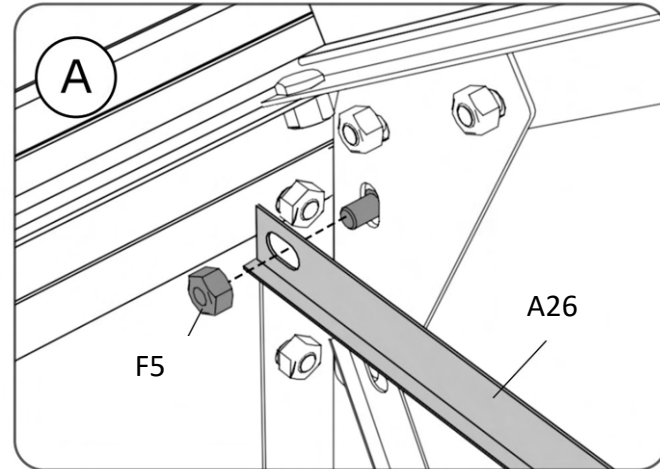

F4		4x
F5		2x

A26		1x