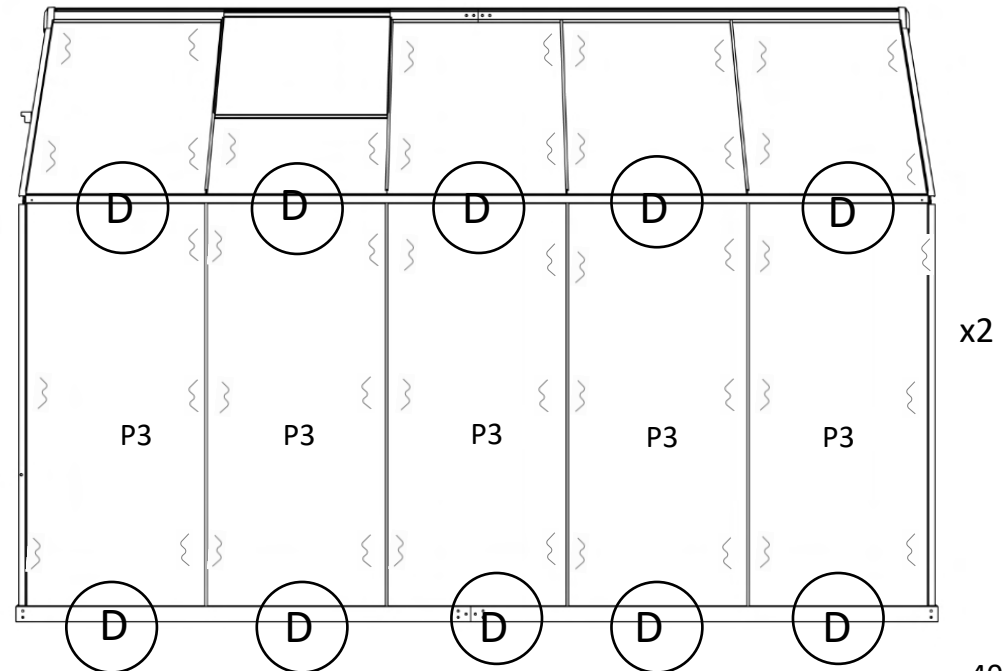

P4		8x
P11		2x
P3		10x
C10		19x
B3		120x