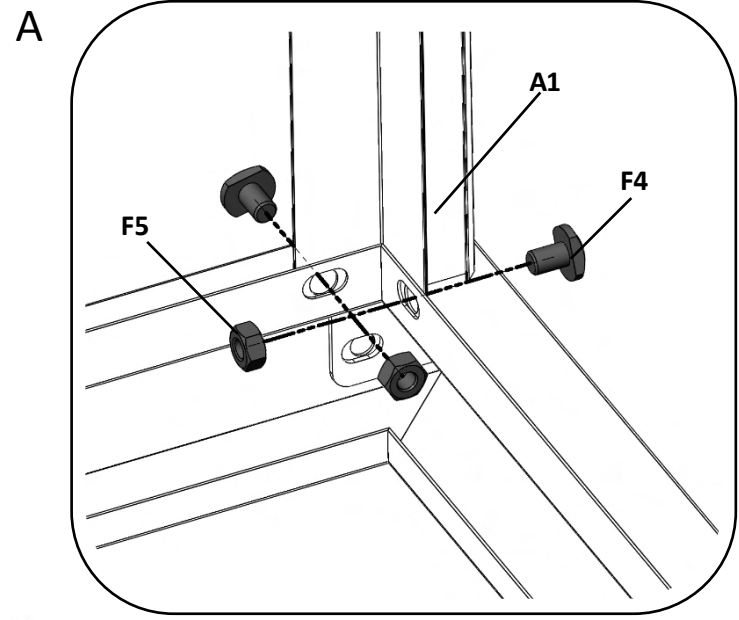

A1		4x
F4		8x
F5		8x