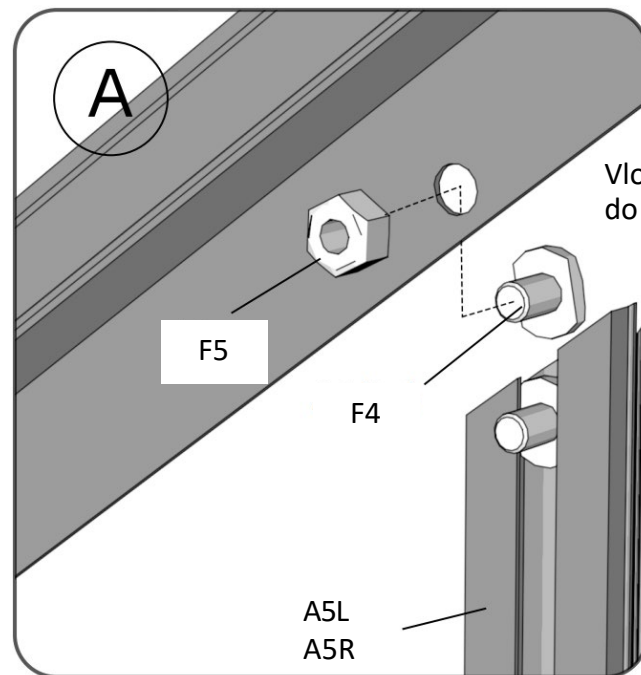

DOPORUČENÍ

Pro snazší nastavení polohy jednotlivých dílů v průběhu montáže šrouby pevně neutahujte. Všechny šrouby by měly být pevně utaženy až v posledním kroku montáže. Na rám, kde se spoje dotýkají a kde se rám dotýká krytu, doporučujeme nalepit nebo přidat pěnu/gumu. Prodlouží to životnost krytu.

A4		8x
F4		20x
F5		20x

F4		8x
F5		12x
A28		4x

F4		12x
F5		12x
A9		1x
A10		1x
C5		1x
C3		1x

F4		16x
F5		16x
C11		4x

A2L		1x
A2R		1x
A3L		1x
A3R		1x

F4		4x
F5		4x
C8		2x

F4		6x
F5		4x
A5L		1x
A5R		1x

F4		6x
F5		6x
C9		2x