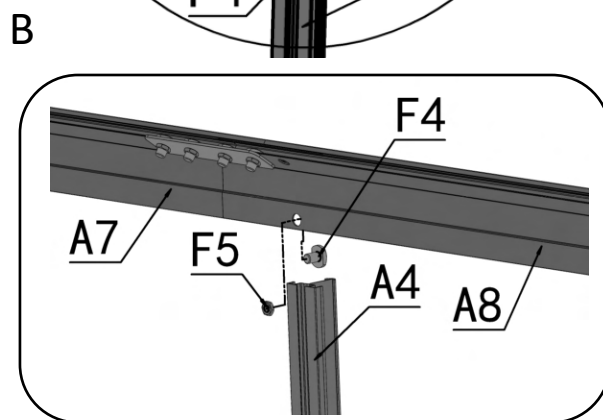

A4		8x
F4		20x
F5		20x