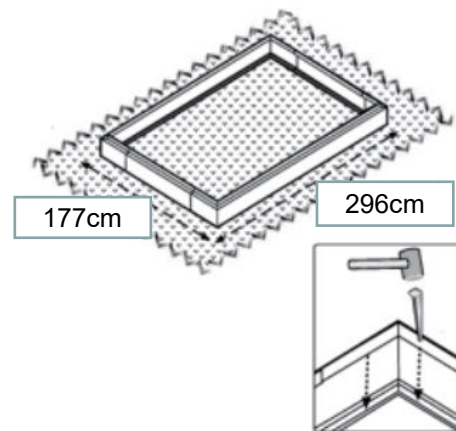

915013

PŘED MONTÁŽÍ

Před zahájením montáže si důkladně prostudujte tyto pokyny. Výrobek vyžaduje pro montáž minimálně 2 osoby. Vyhradte si na montáž dostatek času, doporučujeme alespoň půl dne. Skleník musí být umístěn a upevněn na rovném povrchu. Zvolte slunné místo daleko od převislých stromů. Pokud připevňujete skleník přímo na pevný betonový základ, použijte předvrtané otvory v dodaném kovovém základu. Dodržujte montážní kroky v přesném pořadí. Vyjměte všechny komponenty a díly z balení. Před instalací zkontrolujte všechny součásti a díly. Všechny díly jsou označené číslem, při kontrole tato čísla porovnejte s dodaným seznamem dílů. Díly by měly být položeny v dosahu ruky. Uchovávejte všechny malé díly (šrouby apod.) v misce či jiné nádobě, aby se neztratily. Upozorňujeme, že tento produkt používá víceboké profily. V důsledku toho některé otvory v profilech nejsou použity během montáže.

DOPORUČENÍ

Pro snazší nastavení polohy jednotlivých dílů v průběhu montáže šrouby pevně neutahujte. Všechny šrouby by měly být pevně utaženy až v posledním kroku montáže. Na rám, kde se spoje dotýkají a kde se rám dotýká krytu, doporučujeme nalepit nebo přidat pěnu/gumu. Prodlouží to životnost krytu.