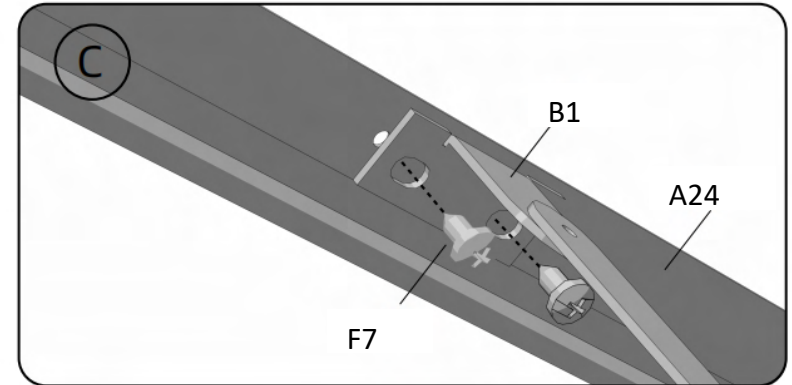

DOPORUČENÍ

Pro snazší nastavení polohy jednotlivých dílů v průběhu montáže šrouby pevně neutahujte. Všechny šrouby by měly být pevně utaženy až v posledním kroku montáže. Na rám, kde se spoje dotýkají a kde se rám dotýká krytu, doporučujeme nalepit nebo přidat pěnu/gumu. Prodlouží to životnost krytu.

S2		4x
F3		4x
F10		4x
F1		8x

S1		2x
F2		4x
B4		1x

A23		2x
A21L		2x
A24		2x

A21R		2x
F7		4x
B1		2x

P10		2x
F5		8x
F4		8x

P1		2x
P6		2x
P5		1x
P2		3x
P7		1x

Čelní pohled

P8		2x
A29		2x
A30		3x
C10		10x
B3		112x