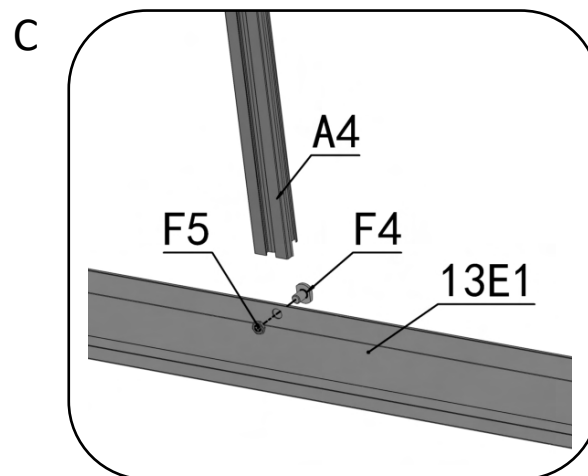

A4		8x
F4		20x
F5		20x